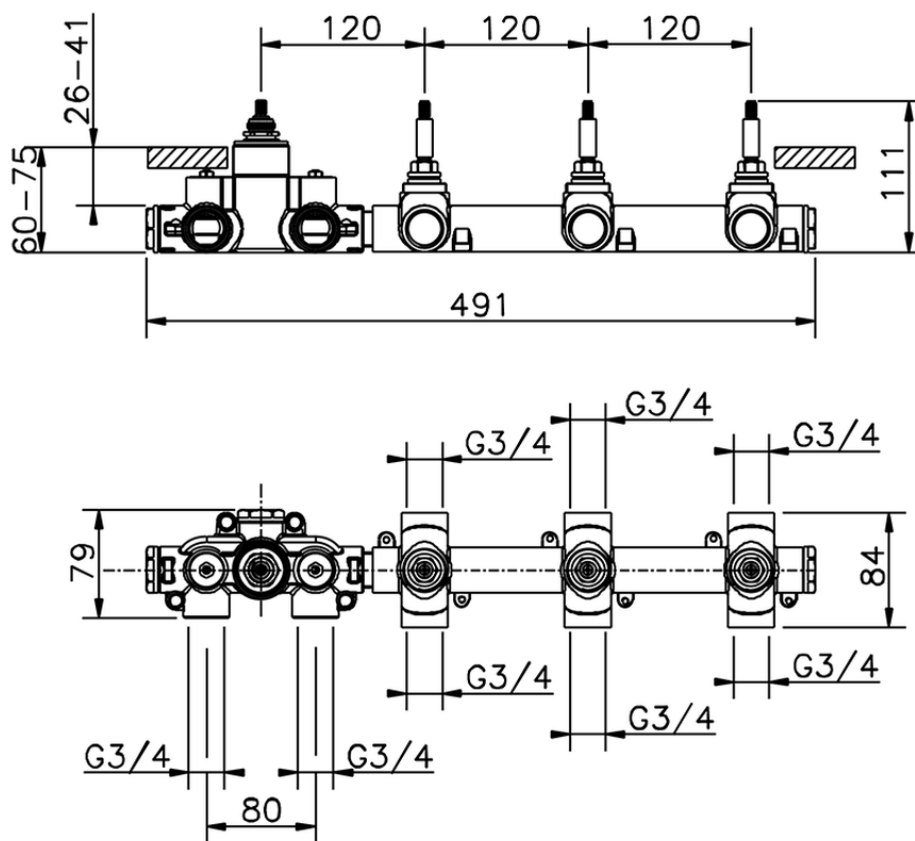

**Parte externa termostático ducha 3 funciones WELLNESS\_SM01R300**

SM01R300

<https://es.cisal.it/parte-externa-termostatico-ducha-3-funciones-wellness-sm01r300>

ZA01R300

<https://es.cisal.it/parte-empotrada-termostatico-3-funciones-empotrado-za01r300>