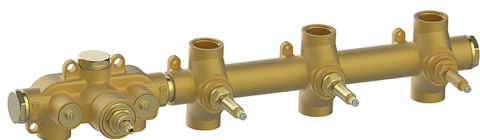

## Parte externa termostático ducha 3 funciones WELLNESS\_SM01R300

MODELO **SM01R300**

Parte externa termostático ducha 3 funciones, para art.ZA01R300

### Termostático

El termostático Cisal es tu gestor personal del agua, ayudándote a manejar, controlar y ahorrar agua y energía.

## Parte empotrada termostático 3 funciones EMPOTRADO\_ZA01R300

MODELO **ZA01R300**

Parte empotrada termostático 3 funciones

ACABADOS DISPONIBLES

 **04** 04 Sin acabado

CARACTERÍSTICAS

Recambio Cartucho **23.51A.HF**