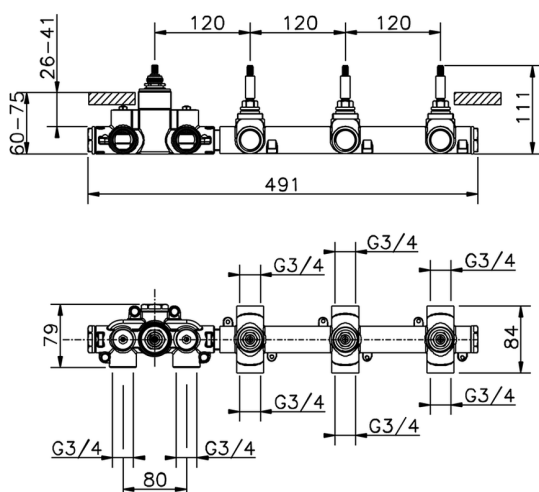

Termostático

El termostático Cisal es tu gestor personal del agua, ayudándote a manejar, controlar y ahorrar agua y energía.

2025-01-15