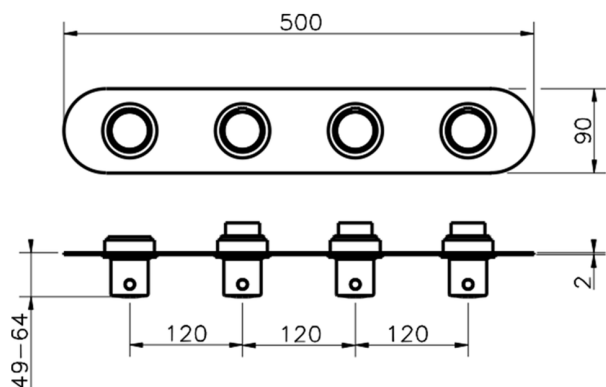

## Parte externa termostático ducha 3 funciones WELLNESS\_SM01R300

MODELO **SM01R300**

Parte externa termostático ducha 3 funciones, para art.ZA01R300

### CARACTERÍSTICAS

Instalación **Empotrado**  
Empotrado 1 **ZA01R300**

## Parte empotrada termostático 3 funciones EMPOTRADO\_ZA01R300

MODELO **ZA01R300**

Parte empotrada termostático 3 funciones

ACABADOS DISPONIBLES

 **04** 04 Sin acabado

CARACTERÍSTICAS

Recambio Cartucho **23.51A.HF**