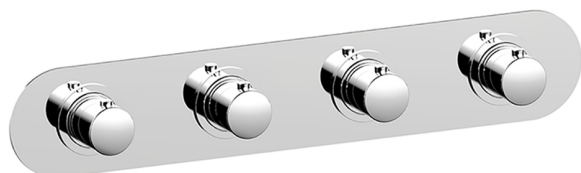

## Parte externa termostático ducha 3 funciones WELLNESS\_SM01R300

MODELO **SM01R300**

Parte externa termostático ducha 3 funciones, para art.ZA01R300

### ACABADOS DISPONIBLES

-  **21** 21 Cromo
-  **2B** 2B Níquel Brillo
-  **40** 40 Negro Mate
-  **4Q** 4Q Blanco Mate

### CARACTERÍSTICAS

Instalación **Empotrado**  
Empotrado 1 **ZA01R300**

## Parte empotrada termostático 3 funciones EMPOTRADO\_ZA01R300

MODELO **ZA01R300**

Parte empotrada termostático 3 funciones

ACABADOS DISPONIBLES

 **04** 04 Sin acabado

CARACTERÍSTICAS

Recambio Cartucho **23.51A.HF**