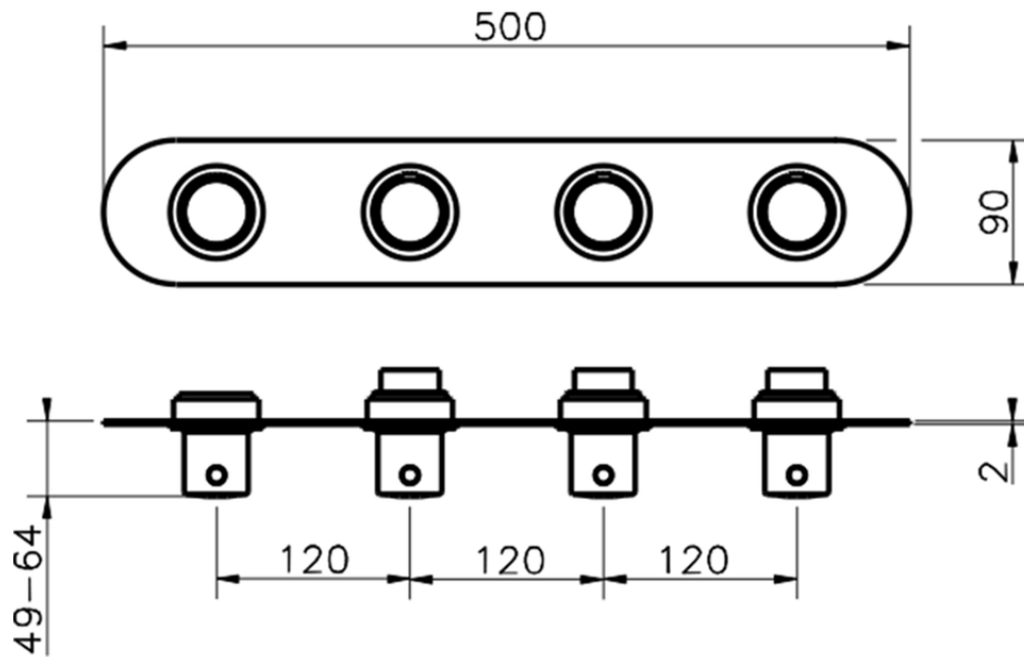

Parte externa termostático ducha 3 funciones WELLNESS_SM01R300

SM01R300

<https://es.cisal.it/parte-externa-termostatico-ducha-3-funciones-wellness-sm01r300>

ZA01R300

<https://es.cisal.it/parte-empotrada-termostatico-3-funciones-empotrado-za01r300>