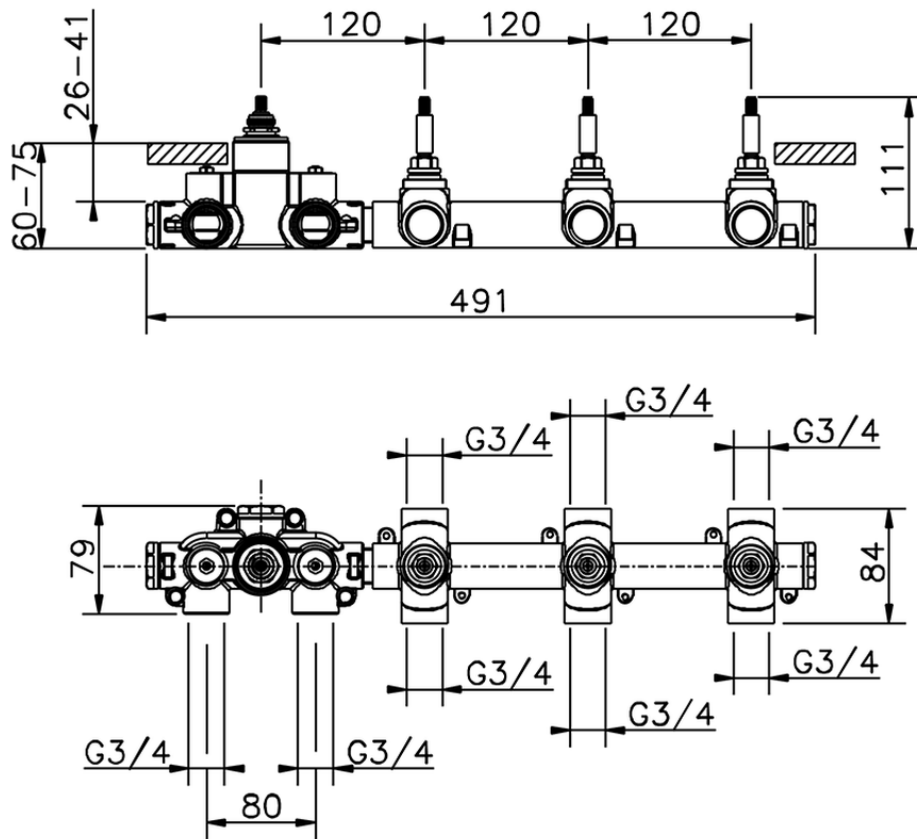

Parte externa termostático ducha 3 funciones WELLNESS_SM01R300

SM01R300

<https://es.cisal.it/parte-externa-termostatico-ducha-3-funciones-wellness-sm01r300>

ZA01R300

<https://es.cisal.it/parte-empotrada-termostatico-3-funciones-empotrado-za01r300>