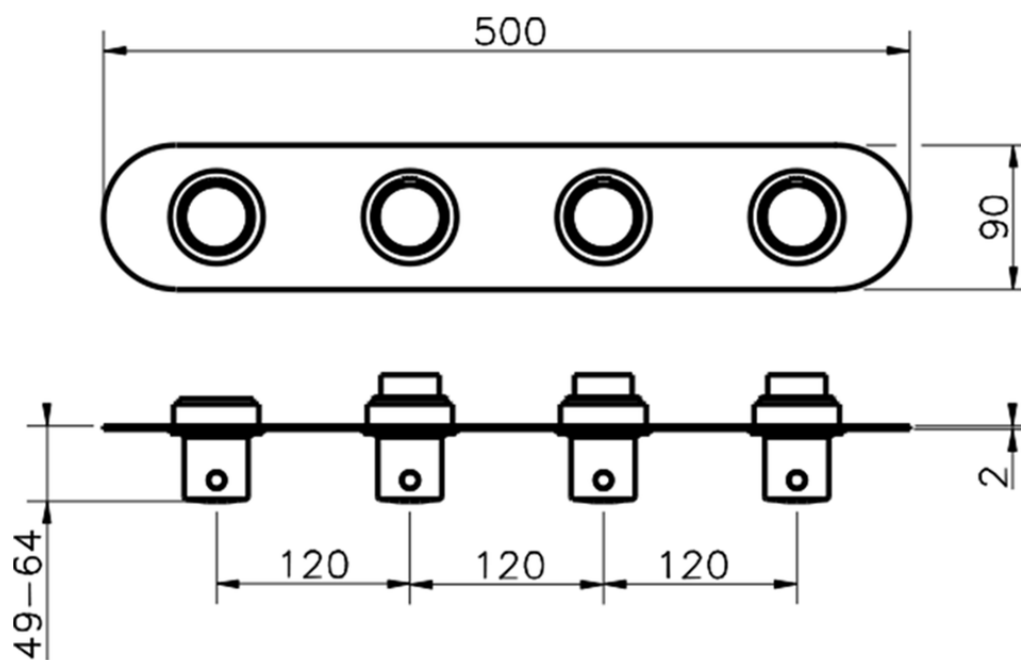

Parte externa termostático ducha 3 funciones WELLNESS_SM01R300

SM01R300

<https://es.cisal.it/parte-externa-termostatico-ducha-3-funciones-wellness-sm01r300>

ZA01R300

<https://es.cisal.it/parte-empotrada-termostatico-3-funciones-empotrado-za01r300>