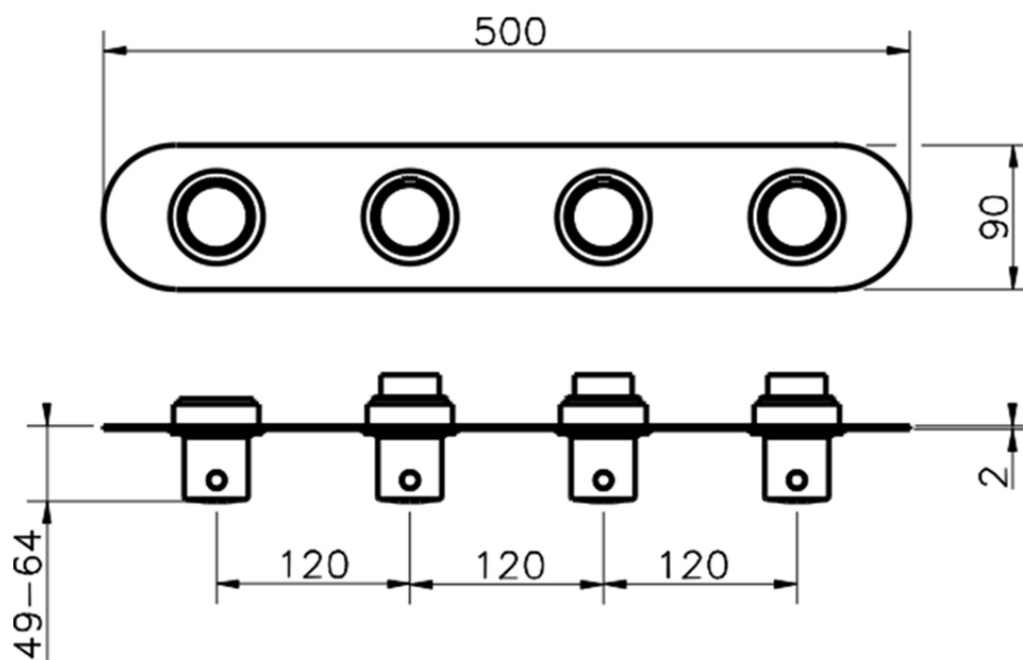

**Parte externa termostático ducha 3 funciones WELLNESS\_SM01R300**

SM01R300

<https://es.cisal.it/parte-externa-termostatico-ducha-3-funciones-wellness-sm01r300>

ZA01R300

<https://es.cisal.it/parte-empotrada-termostatico-3-funciones-empotrado-za01r300>