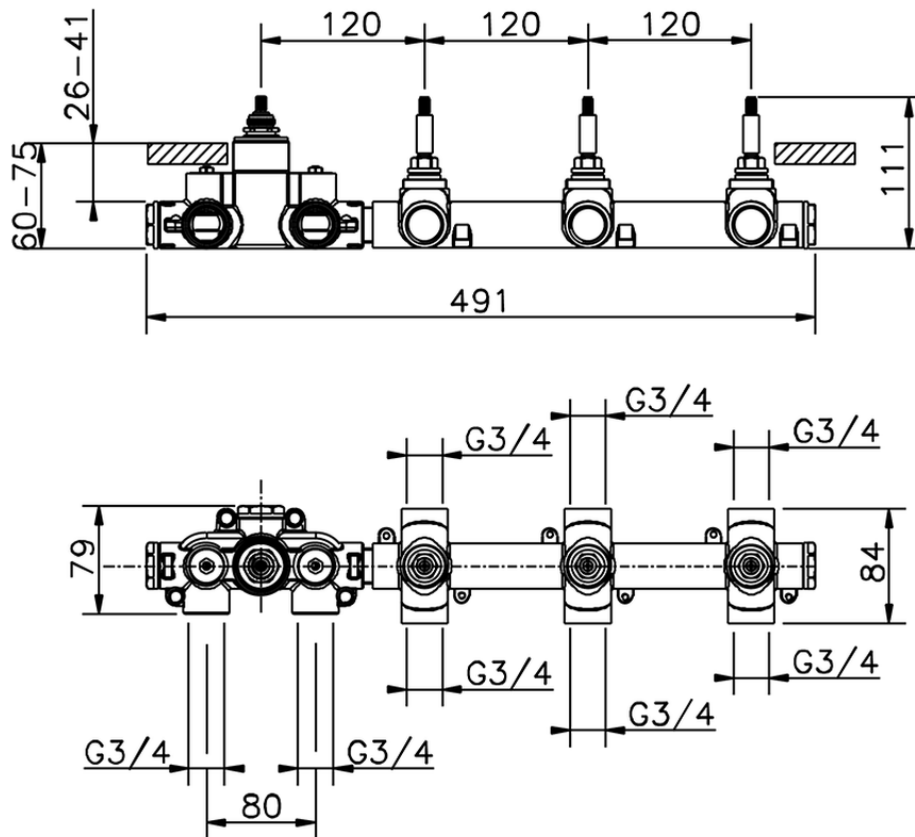

**Parte externa termostático ducha 3 funciones WELLNESS\_SM01R300**

SM01R300

<https://es.cisal.it/parte-externa-termostatico-ducha-3-funciones-wellness-sm01r300>

ZA01R300

<https://es.cisal.it/parte-empotrada-termostatico-3-funciones-empotrado-za01r300>