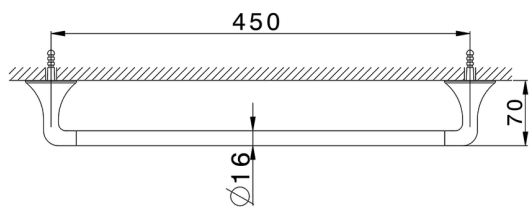

Toallero VITA_VI090101

MODELO **VI090101**

Toallero

ACABADOS DISPONIBLES

-  **21** 21 Cromo
-  **2Q** 2Q Black Titanium
-  **40** 40 Negro Mate
-  **4Q** 4Q Blanco Mate

CARACTERÍSTICAS

2025-01-15