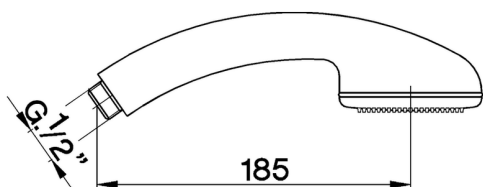

## Duchita Gea SHOWER\_DS014140

MODELO **DS014140**

Duchita Gea, una función

ACABADOS DISPONIBLES

CARACTERÍSTICAS

2026-06-16