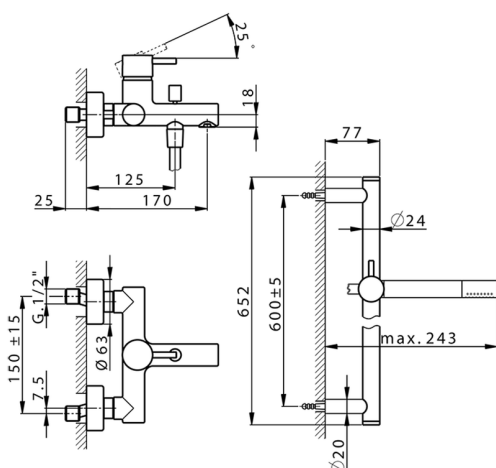

Bañera monomando con duplex NUOVA LESS_LN000060

MODELO **LN000060**

Bañera monomando con duplex, barra 60 cm con soporte corredizo, duchita una función minimal de Latón, flexible lisse SUPREME 150 cm

ACABADOS DISPONIBLES

-  **21** 21 Cromo
-  **2F** 2F Níquel Cepillado
-  **40** 40 Negro Mate
-  **4Q** 4Q Blanco Mate

CARACTERÍSTICAS

Recambio Cartucho **ZZ95435000**

Cartucho Monomando 35 mm

EcoStop

La función EcoStop limita el caudal del agua aproximadamente el 50% de la salida máxima con una leve resistencia en la maneta. Basta con empujar ligeramente más allá de la mitad del tope sólo cuando se requiera la salida máxima de agua. Esto permitirá ahorrar hasta un 50% de agua.