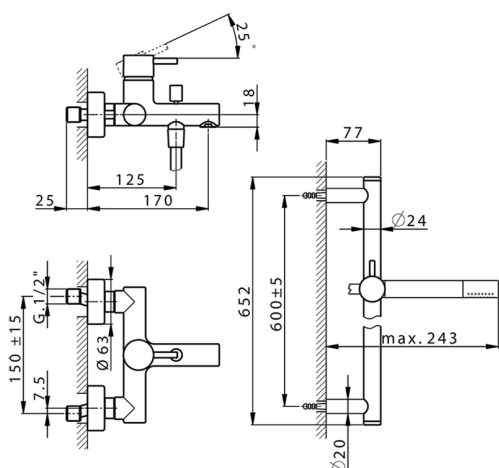

## Bañera monomando con duplex NUOVA LESS\_LN000060

MODELO **LN000060**

Bañera monomando con duplex, barra 60 cm con soporte corredizo, duchita una función minimal de Latón, flexible lisse SUPREME 150 cm

ACABADOS DISPONIBLES

-  **21** 21 Cromo
-  **2F** 2F Niquel Cepillado
-  **40** 40 Negro Mate
-  **4Q** 4Q Blanco Mate

CARACTERÍSTICAS

Recambio Cartucho **ZZ95435000**

**Cartucho Monomando 35 mm**

### EcoStop

La función EcoStop limita el caudal del agua aproximadamente el 50% de la salida máxima con una leve resistencia en la maneta. Basta con empujar ligeramente más allá de la mitad del tope sólo cuando se requiera la salida máxima de agua. Esto permitirá ahorrar hasta un 50% de agua.