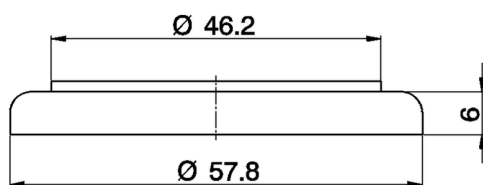

Peana para monomando Europa COMPLEMENTOS_ZA006030

MODELO **ZA006030**

Peana para monomando Europa,de ABS

ACABADOS DISPONIBLES

CARACTERÍSTICAS

2026-06-19