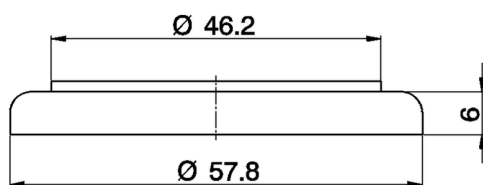

Peana para monomando Europa COMPLEMENTOS_ZA006030

MODELO **ZA006030**

Peana para monomando Europa,de ABS

ACABADOS DISPONIBLES

CARACTERÍSTICAS

2026-05-03