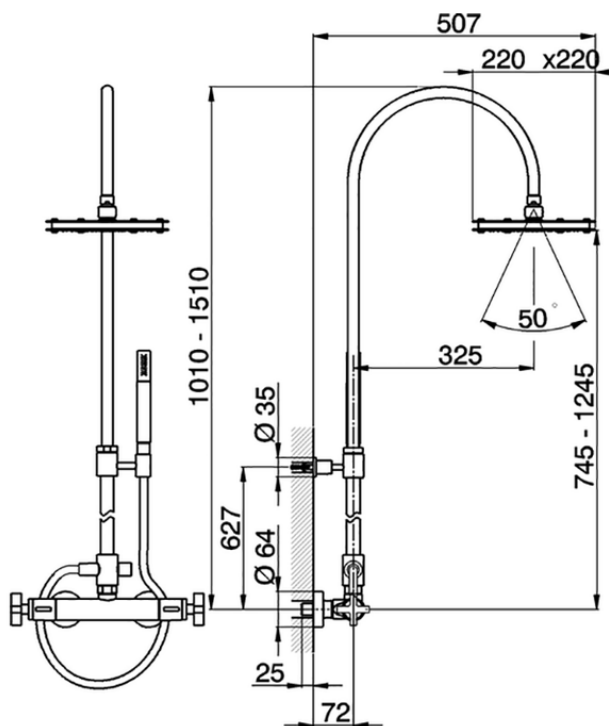

Columna termostática ducha 2 funciones BARCELONA_BA004081

BA004081

<https://es.cisal.it/columna-termostatica-ducha-2-funciones-barcelona-ba004081>

2024-11-21