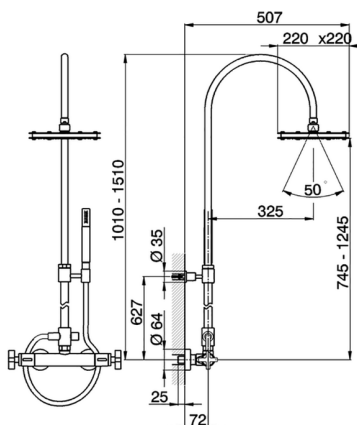

## Columna termostática ducha 2 funciones BARCELONA\_BA004081

MODELO **BA004081**

Columna termostática ducha 2 funciones, desviador 2 salidas, columna telescópica, con soporte duchita fijo, duchita una función minimal de Latón, rociador cuadrado 220x220 mm Latón, flexible PVC 150 cm

ACABADOS DISPONIBLES

-  **21** 21 Cromo
-  **2A** 2A Níquel Satinado Cepillado
-  **40** 40 Negro Mate

CARACTERÍSTICAS

Recambio Cartucho **22.03A.AR - ZZ97080004**

**Cartucho Termostático Argo 1 (filtro corto)**

### EcoStop

La función EcoStop limita el caudal del agua aproximadamente el 50% de la salida máxima con una leve resistencia en la maneta. Basta con empujar ligeramente más allá de la mitad del tope sólo cuando se requiera la salida máxima de agua. Esto permitirá ahorrar hasta un 50% de agua.