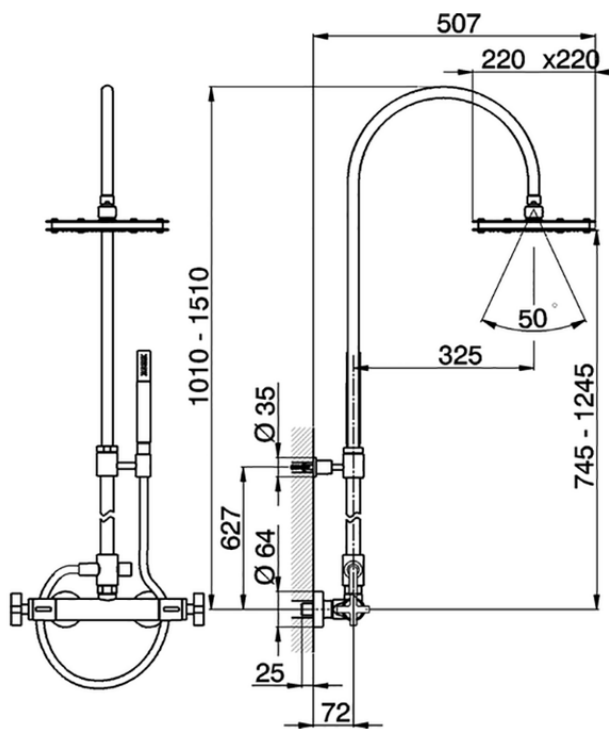

## Columna termostática ducha 2 funciones BARCELONA\_BA004081

BA004081

<https://es.cisal.it/columna-termostatica-ducha-2-funciones-barcelona-ba004081>

2024-11-21