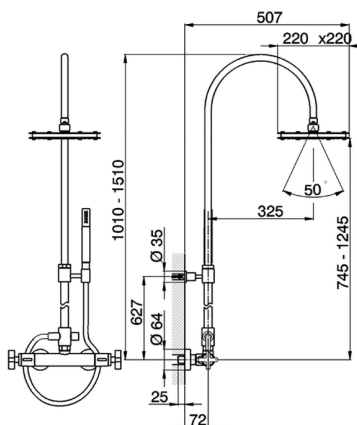

Columna termostática ducha 2 funciones BARCELONA_BA004081

MODELO **BA004081**

Columna termostática ducha 2 funciones, desviador 2 salidas, columna telescópica, con soporte duchita fijo, duchita una función minimal de Latón, rociador cuadrado 220x220 mm Latón, flexible PVC 150 cm

ACABADOS DISPONIBLES

21 21 Cromo

2A 2A Niquel Satinado Cepillado

40 40 Negro Mate

CARACTERÍSTICAS

Recambio Cartucho **22.03A.AR - ZZ97080004**

Cartucho Termostático Argo 1 (filtro corto)

EcoStop

La función EcoStop limita el caudal del agua aproximadamente el 50% de la salida máxima con una leve resistencia en la maneta. Basta con empujar ligeramente más allá de la mitad del tope sólo cuando se requiera la salida máxima de agua. Esto permitirá ahorrar hasta un 50% de agua.