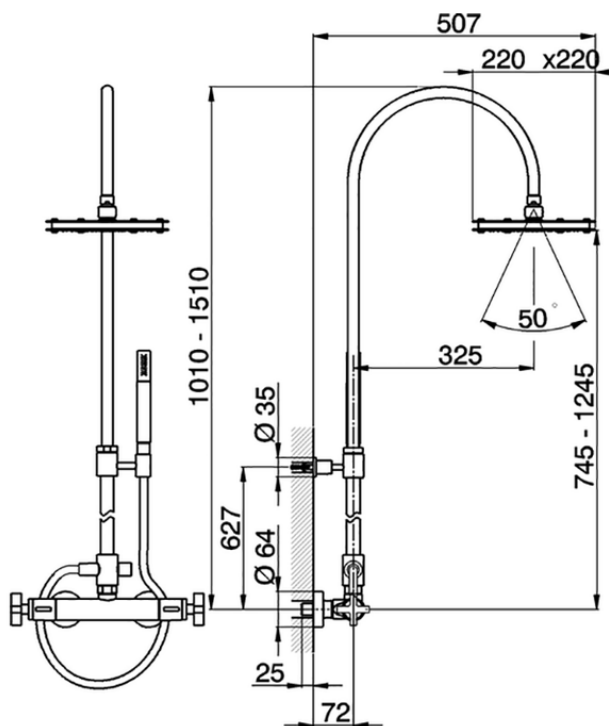

## Columna termostática ducha 2 funciones BARCELONA\_BA004081

BA004081

<https://es.cisal.it/columna-termostatica-ducha-2-funciones-barcelona-ba004081>

2024-11-21