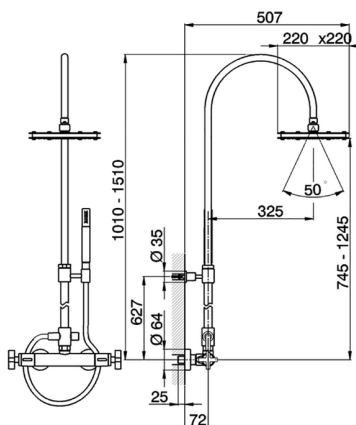

Columna termostática ducha 2 funciones BARCELONA_BA004081

MODELO **BA004081**

Columna termostática ducha 2 funciones, desviador 2 salidas, columna telescópica, con soporte duchita fijo, duchita una función minimal de Latón, rociador cuadrado 220x220 mm Latón, flexible PVC 150 cm

ACABADOS DISPONIBLES

21 21 Cromo

2A 2A Niquel Satinado Cepillado

40 40 Negro Mate

CARACTERÍSTICAS

Recambio Cartucho **22.03A.AR - ZZ97080004**

Cartucho Termostático Argo 1 (filtro corto)

EcoStop

La función EcoStop limita el caudal del agua aproximadamente el 50% de la salida máxima con una leve resistencia en la maneta. Basta con empujar ligeramente más allá de la mitad del tope sólo cuando se requiera la salida máxima de agua. Esto permitirá ahorrar hasta un 50% de agua.