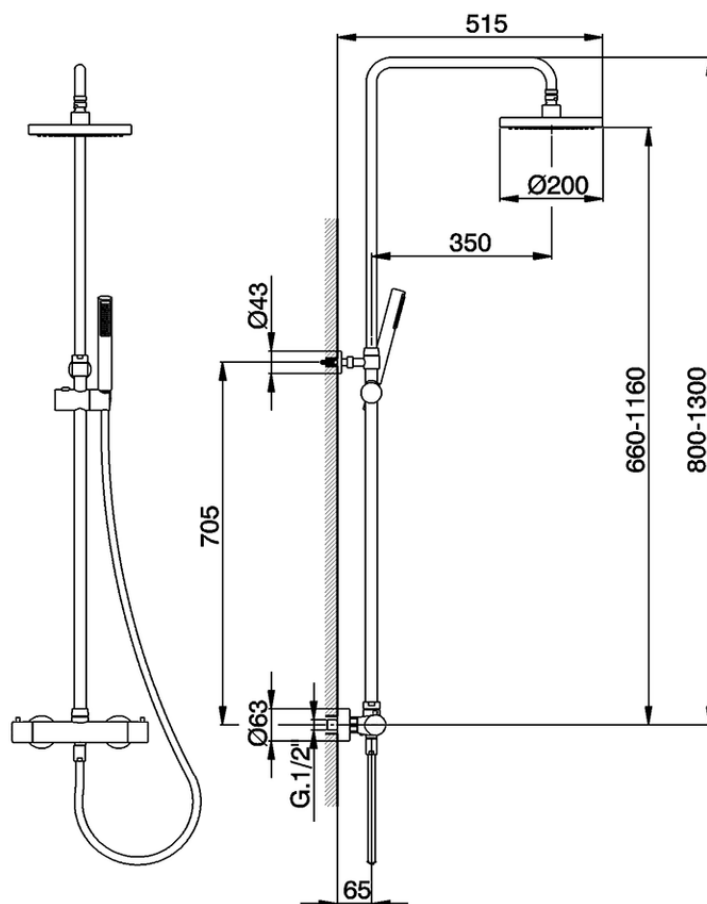

Columna termostática ducha 2 funciones COLUMNAS DUCHA_CVC82010

CVC82010

<https://es.cisal.it/columna-termostatica-ducha-2-funciones-columns-ducha-cvc82010>

2026-06-14