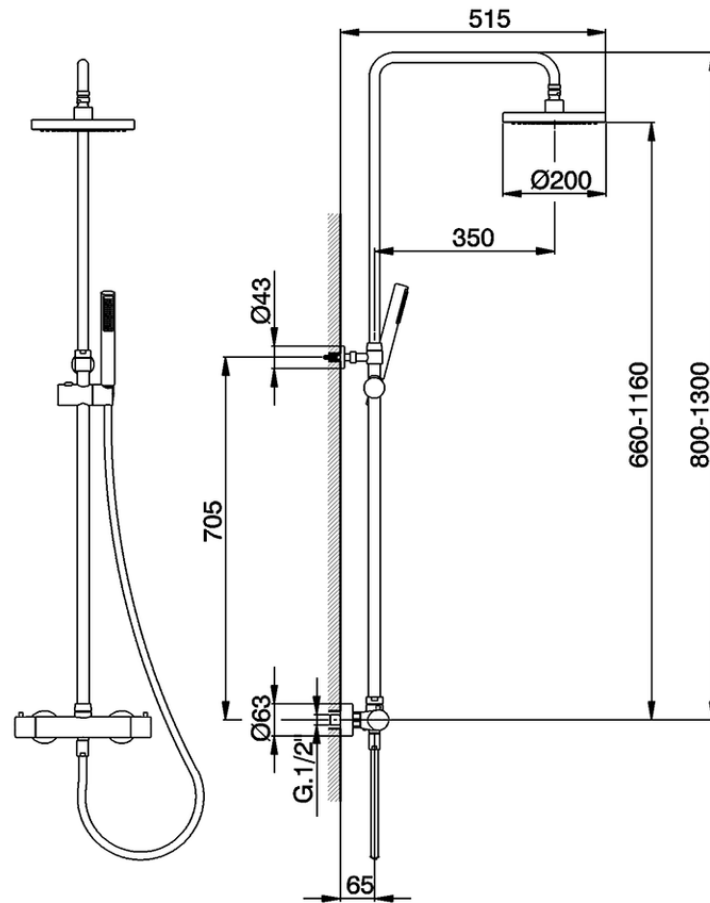

Columna termostática ducha 2 funciones COLUMNAS DUCHA_CVC82010

CVC82010

<https://es.cisal.it/columna-termostatica-ducha-2-funciones-columns-ducha-cvc82010>

2026-04-29