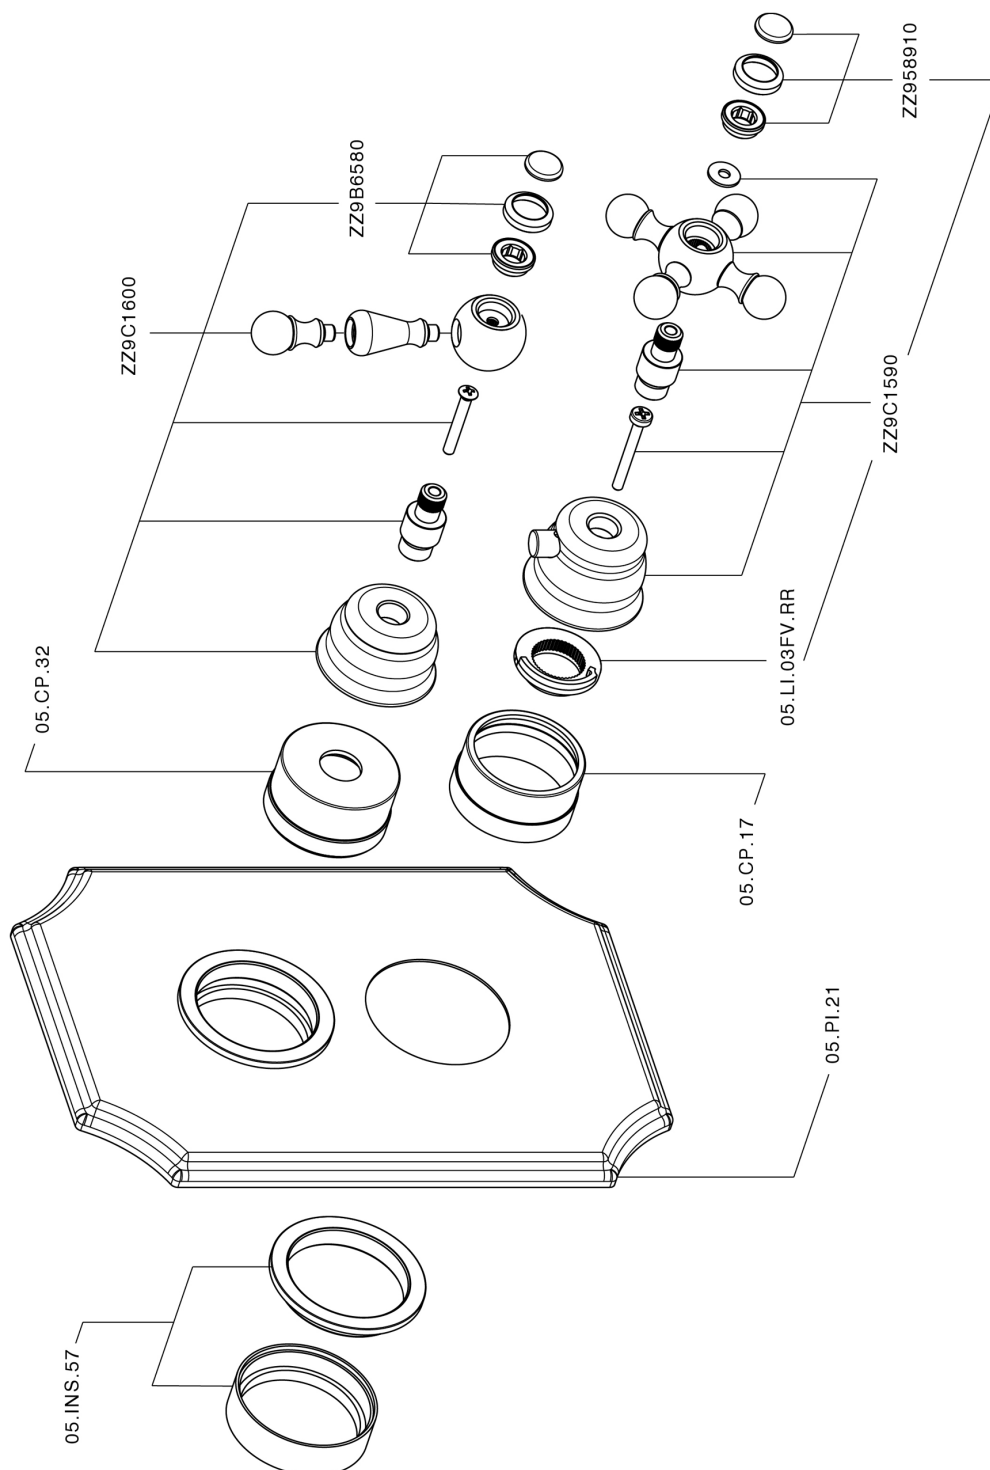

Parte externa termostático ducha emp. 2 salidas ARCANA CERAMIC_AC018100

AC018100

<https://es.cisal.it/parte-externa-termostatico-ducha-emp-2-salidas-arcana-ceramic-ac018100>

Parte empotrada termostático ducha 2 salidas EMPOTRADO_ZA018101

ZA018101

<https://es.cisal.it/parte-empotrada-termostatico-ducha-2-salidas-empotrado-za018101>

2026-05-04