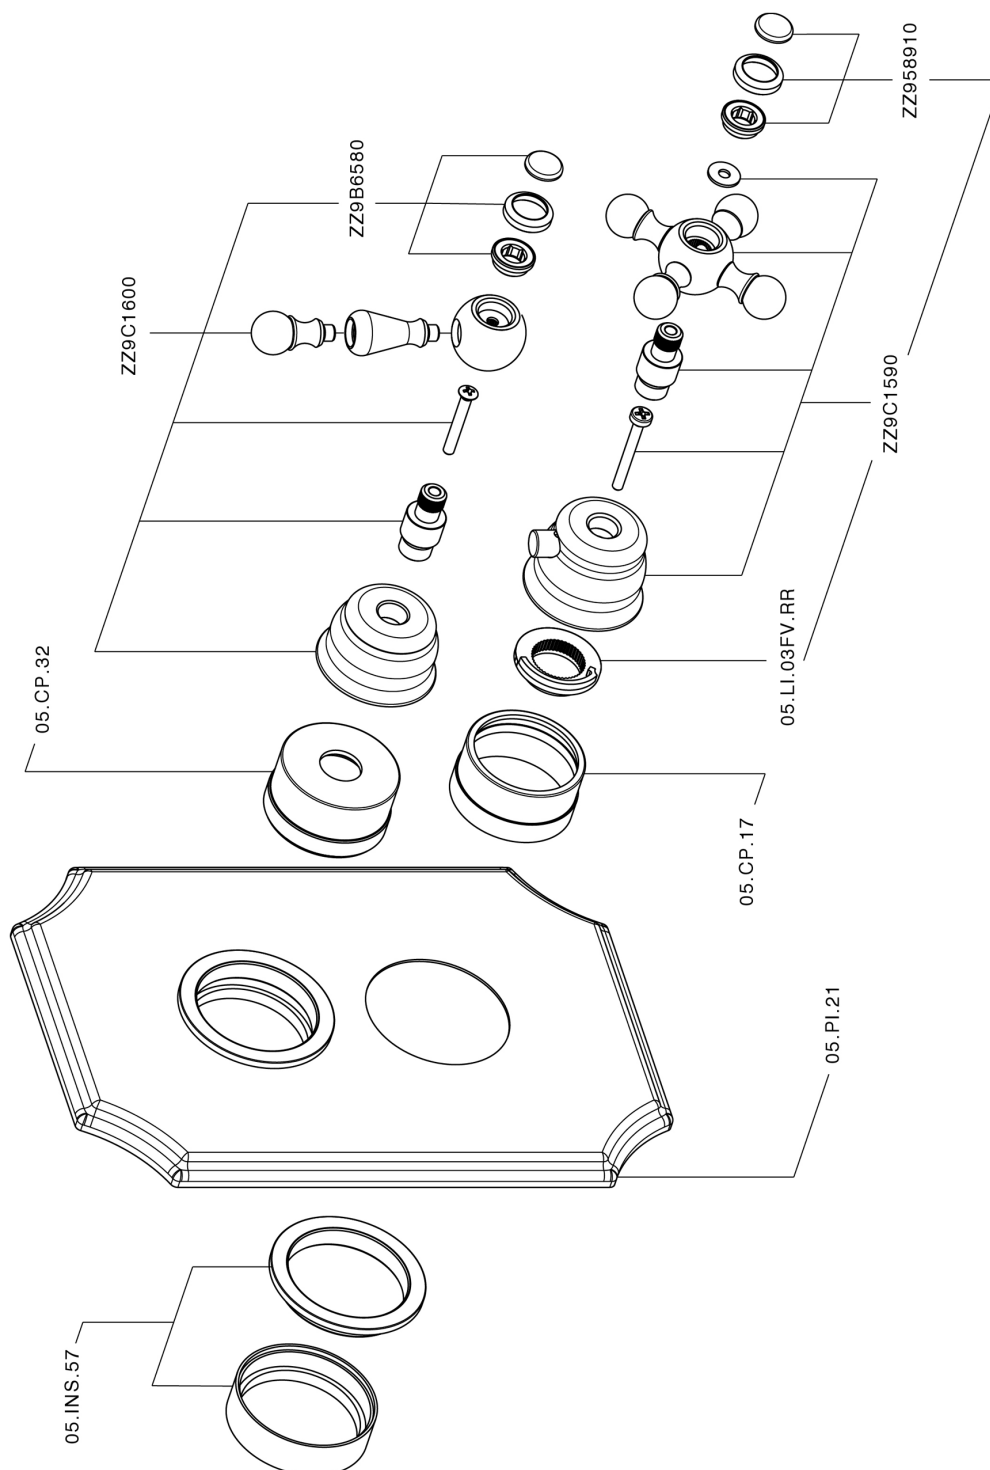

## Parte externa termostático ducha emp. 2 salidas ARCANA CERAMIC\_AC018100

AC018100

<https://es.cisal.it/parte-externa-termostatico-ducha-emp-2-salidas-arcana-ceramic-ac018100>

## Parte empotrada termostático ducha 2 salidas EMPOTRADO\_ZA018101

ZA018101

<https://es.cisal.it/parte-empotrada-termostatico-ducha-2-salidas-empotrado-za018101>

2026-06-18