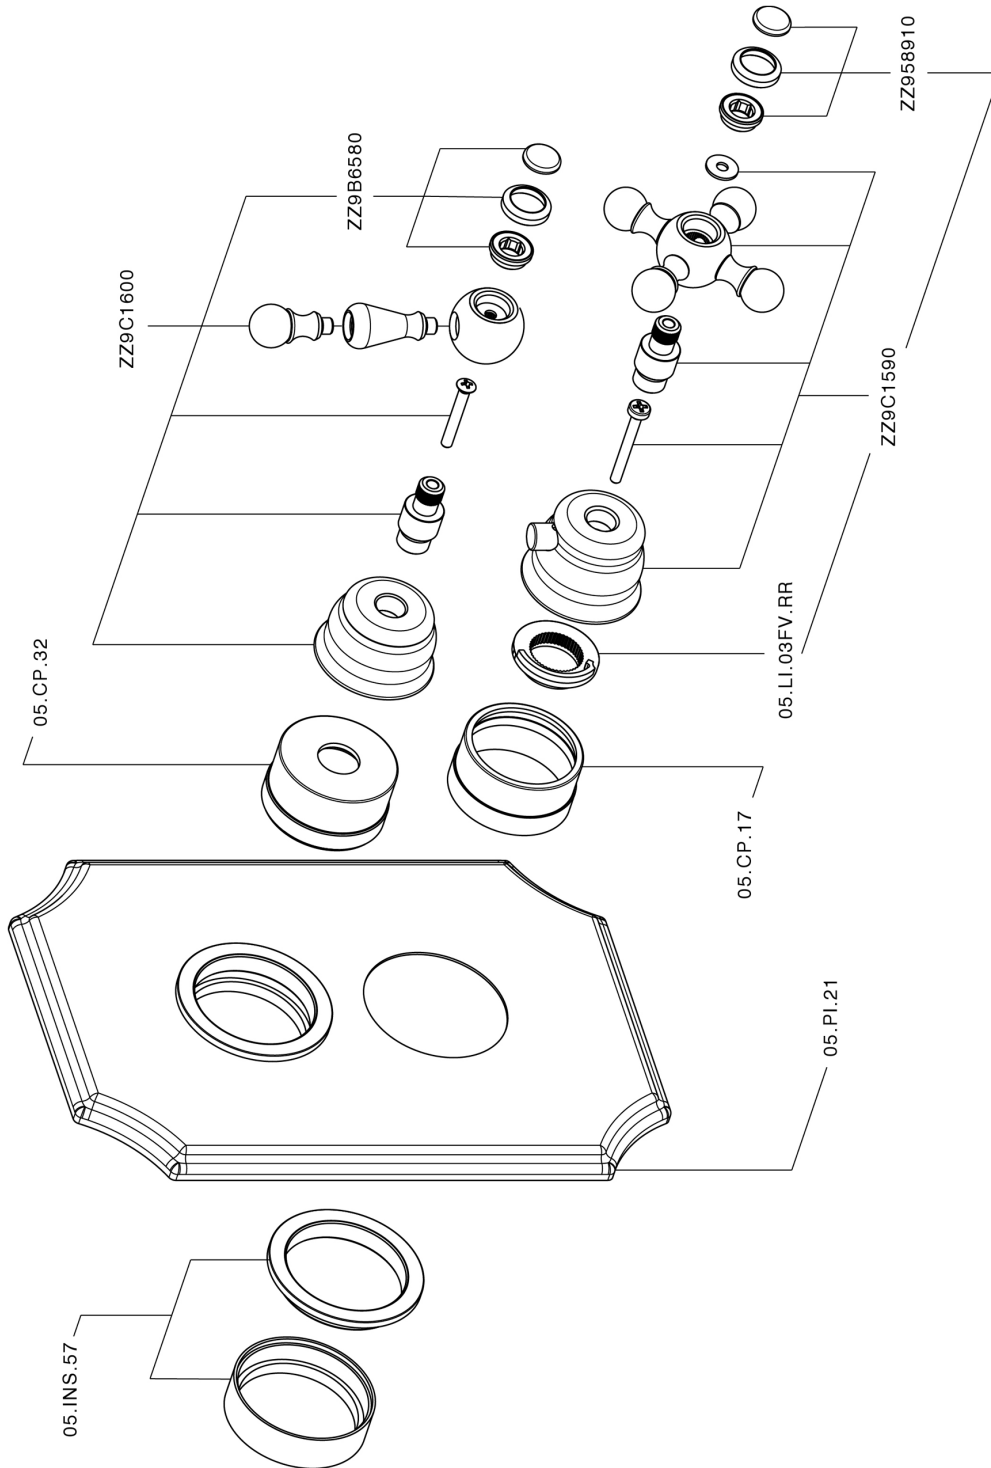

Parte externa termostático ducha emp. 2 salidas ARCANA CERAMIC_AC018100

AC018100

<https://es.cisal.it/parte-externa-termostatico-ducha-emp-2-salidas-arcana-ceramic-ac018100>

Parte empotrada termostático ducha 2 salidas EMPOTRADO_ZA018101

ZA018101

<https://es.cisal.it/parte-empotrada-termostatico-ducha-2-salidas-empotrado-za018101>

2026-05-03