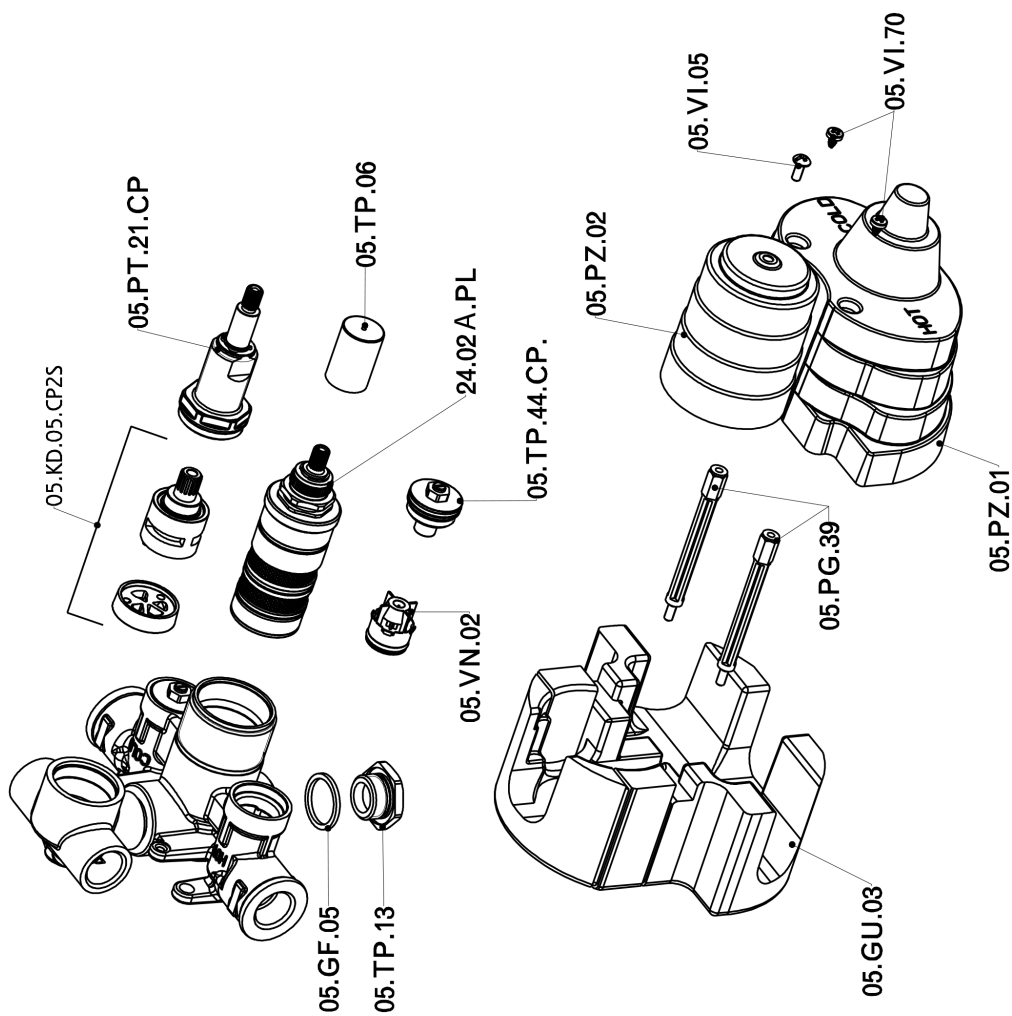

Parte externa termostático ducha emp. 2 salidas ARCANA CERAMIC_AC018100

AC018100

<https://es.cisal.it/parte-externa-termostatico-ducha-emp-2-salidas-arcana-ceramic-ac018100>

Parte empotrada termostático ducha 2 salidas EMPOTRADO_ZA018101

ZA018101

<https://es.cisal.it/parte-empotrada-termostatico-ducha-2-salidas-empotrado-za018101>

2026-05-03