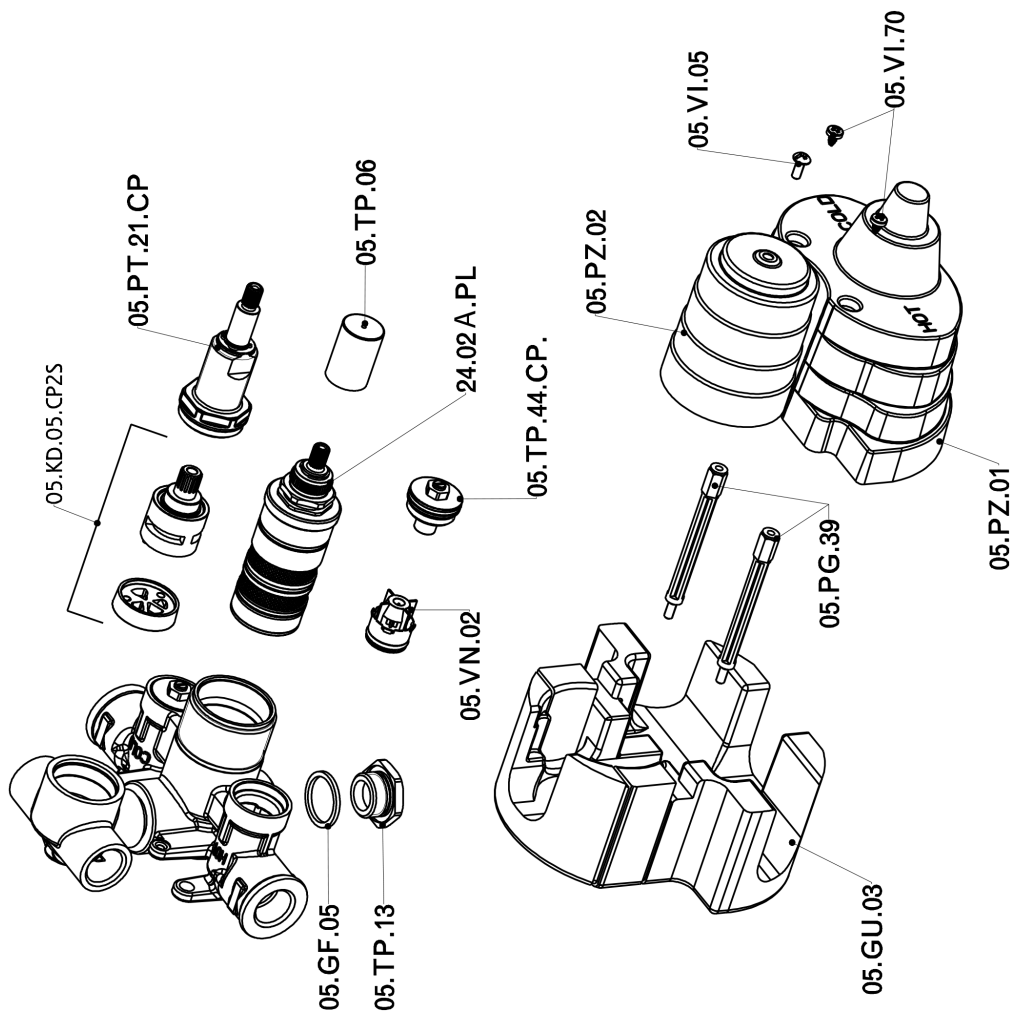

## Parte externa termostático ducha emp. 2 salidas ARCANA CERAMIC\_AC018100

AC018100

<https://es.cisal.it/parte-externa-termostatico-ducha-emp-2-salidas-arcana-ceramic-ac018100>

## Parte empotrada termostático ducha 2 salidas EMPOTRADO\_ZA018101

ZA018101

<https://es.cisal.it/parte-empotrada-termostatico-ducha-2-salidas-empotrado-za018101>

2026-06-18