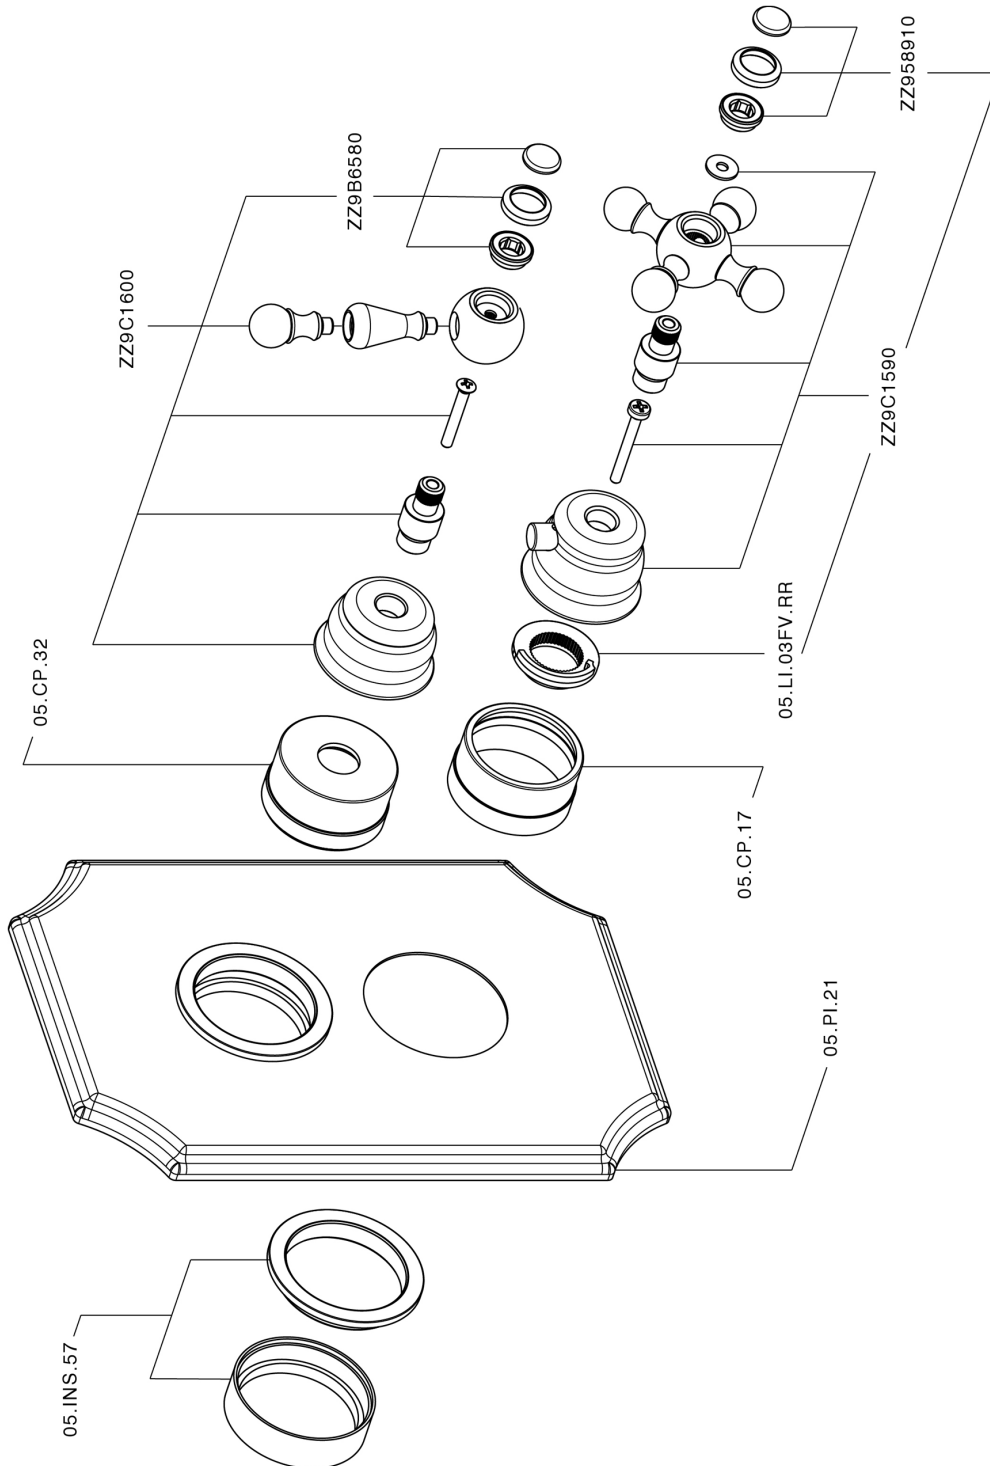

Parte externa termostático ducha emp. 2 salidas ARCANA CERAMIC_AC018100

AC018100

<https://es.cisal.it/parte-externa-termostatico-ducha-emp-2-salidas-arcana-ceramic-ac018100>

Parte empotrada termostático ducha 2 salidas EMPOTRADO_ZA018101

ZA018101

<https://es.cisal.it/parte-empotrada-termostatico-ducha-2-salidas-empotrado-za018101>

2026-05-04