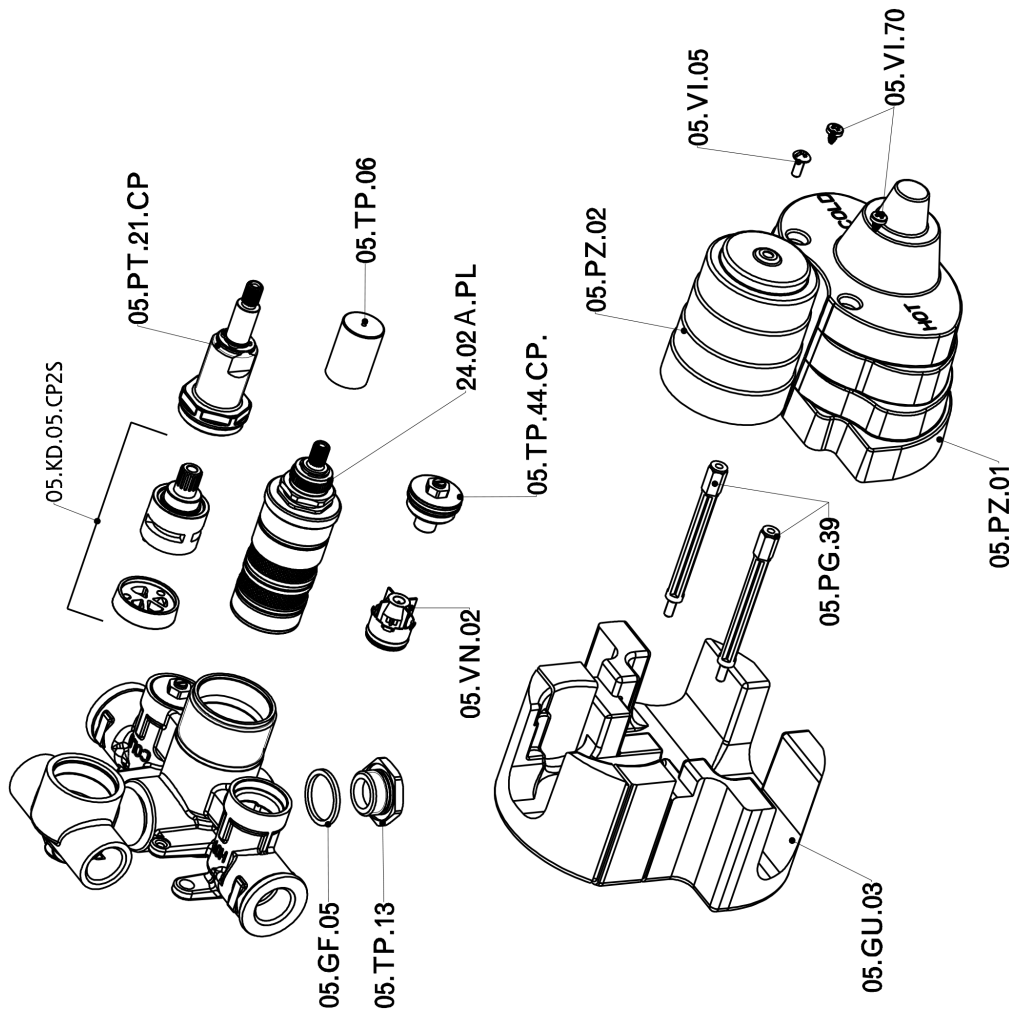

Parte externa termostático ducha emp. 2 salidas ARCANA CERAMIC_AC018100

AC018100

<https://es.cisal.it/parte-externa-termostatico-ducha-emp-2-salidas-arcana-ceramic-ac018100>

Parte empotrada termostático ducha 2 salidas EMPOTRADO_ZA018101

ZA018101

<https://es.cisal.it/parte-empotrada-termostatico-ducha-2-salidas-empotrado-za018101>

2026-05-04