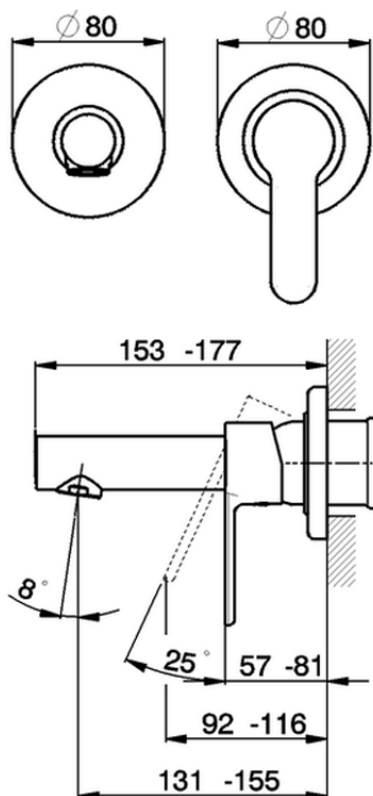

Parte externa monomando lavabo de pared TENDER_C2005510

C2005510

<https://es.cisal.it/parte-externa-monomando-lavabo-de-pared-tender-c2005510>

2024-12-22