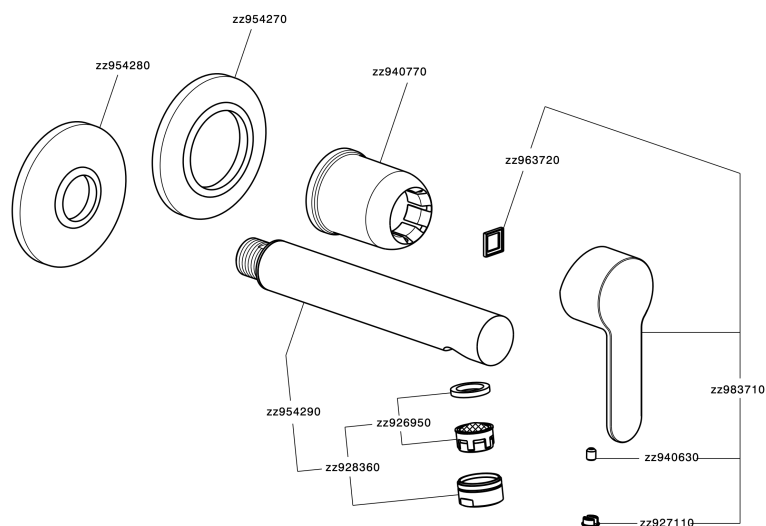

Parte externa monomando lavabo de pared TENDER_C2005510

C2005510

<https://es.cisal.it/parte-externa-monomando-lavabo-de-pared-tender-c2005510>

2024-12-31