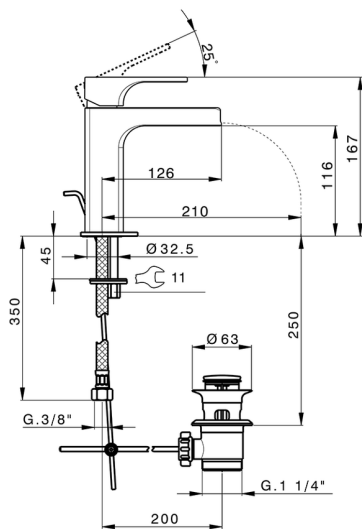

Lavabo monomando large CUBIC_CU00C494

MODELO **CU00C494**

Lavabo monomando large, caño cascada, con desagüe automático 1"1/4, latiguillos acero G.3/8"

ACABADOS DISPONIBLES

-  **21** 21 Cromo
-  **2B** 2B Niquel Brillo
-  **2F** 2F Niquel Cepillado

CARACTERÍSTICAS

Recambio Cartucho **ZZ94240000**

Cartucho Monomando 25 mm

2025-01-15