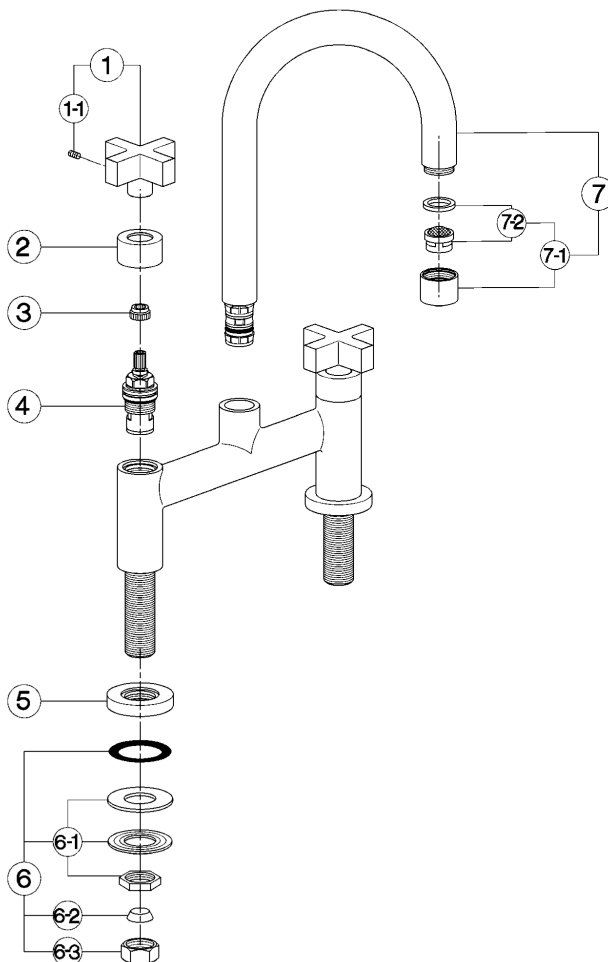

## BA 00072

- Gruppo lavello a ponte
- Deck-mounted sink mixer
- Stand-Spültischbatterie
- Mélangeur évier sur gorge

bar	PORTATA BOCCA DI EROGAZIONE * SPOUT FLOW RATE DURCHFLOSS WANNENEINLAUF DEBIT BEC DEVERSEUR l/min.
0.5	6
1	8.5
2	12.5
3	15
4	17.5
5	19.5