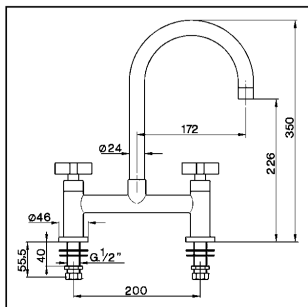

## BA 00072

- Gruppo lavello a ponte
- Deck-mounted sink mixer
- Stand-Spültischbatterie
- Mélangeur évier sur gorge

bar	PORTATA BOCCA DI EROGAZIONE * SPOUT FLOW RATE DURCHFLOSS WANNENEINLAUF DEBIT BEC DEVERSEUR l/min.
0.5	6
1	8.5
2	12.5
3	15
4	17.5
5	19.5