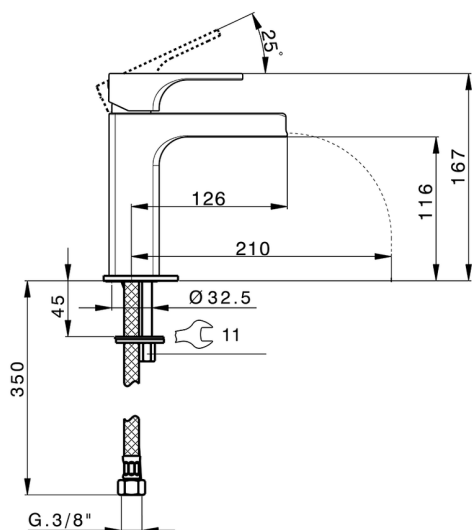

Lavabo monomando large EnergySave CUBIC_CU00C505

MODELO **CU00C505**

Lavabo monomando large EnergySave, caño cascada, sin desagüe automático, latiguillos acero G.3/8"

ACABADOS DISPONIBLES

-  **21** 21 Cromo
-  **2B** 2B Niquel Brillo
-  **2F** 2F Niquel Cepillado

CARACTERÍSTICAS

Recambio Cartucho **ZZ96691000**

Cartucho Monomando 25 mm

EcoStop

La función EcoStop limita el caudal del agua aproximadamente el 50% de la salida máxima con una leve resistencia en la maneta. Basta con empujar ligeramente más allá de la mitad del tope sólo cuando se requiera la salida máxima de agua. Esto permitirá ahorrar hasta un 50% de agua.