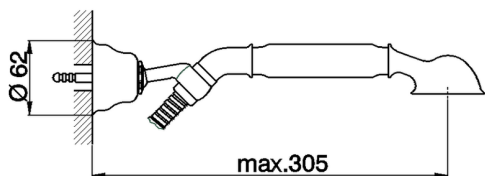

Conjunto ducha duplex ARCANA TOSCANA_TS003050

MODELO **TS003050**

Conjunto ducha duplex, soporte duchita articulado mural, duchita una función Toscana, flexible Latón 150 cm

ACABADOS DISPONIBLES

-  **21** 21 Cromo
-  **24** 24 Oro
-  **26** 26 Cobre Viejo
-  **27** 27 Bronce Viejo
-  **2A** 2A Niquel Satinado Cepillado
-  **74** 74 Cromo/Oro

CARACTERÍSTICAS

Conjunto ducha duplex ARCANA TOSCANA_TS003050

TS003050

<https://es.cisal.it/conjunto-ducha-duplex-arcana-toscana-ts003050>

2026-05-03