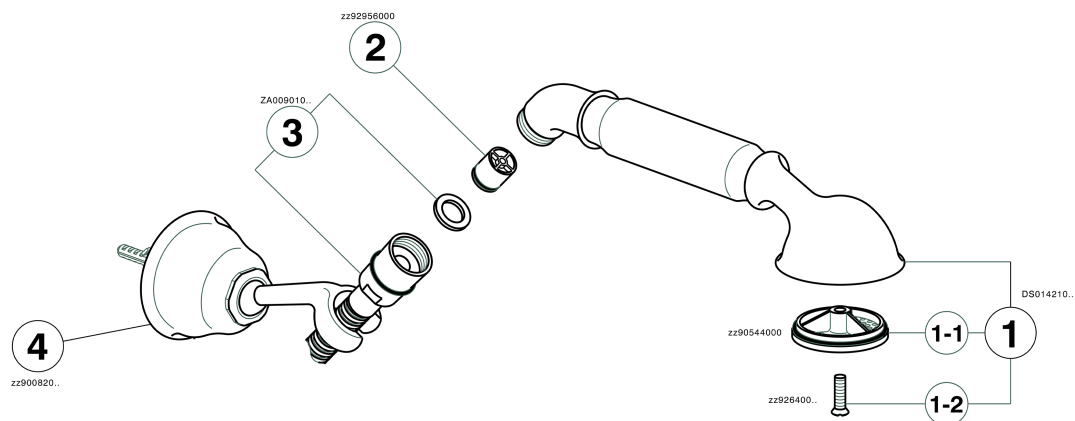

Conjunto ducha duplex ARCANA TOSCANA_TS003050

MODELO **TS003050**

Conjunto ducha duplex, soporte duchita articulado mural, duchita una función Toscana, flexible Latón 150 cm

ACABADOS DISPONIBLES

-  **21** 21 Cromo
-  **24** 24 Oro
-  **26** 26 Cobre Viejo
-  **27** 27 Bronce Viejo
-  **2A** 2A Niquel Satinado Cepillado
-  **74** 74 Cromo/Oro

CARACTERÍSTICAS

Conjunto ducha duplex ARCANA TOSCANA_TS003050

TS003050

<https://es.cisal.it/conjunto-ducha-duplex-arcana-toscana-ts003050>

2026-05-03