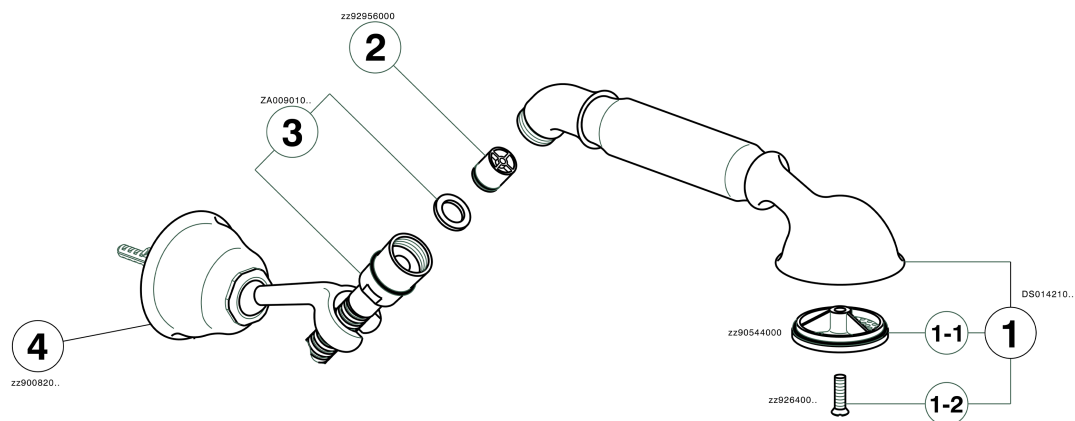

Conjunto ducha duplex ARCANA TOSCANA_TS003050

TS003050

<https://es.cisal.it/conjunto-ducha-duplex-arcana-toscana-ts003050>

2026-06-17