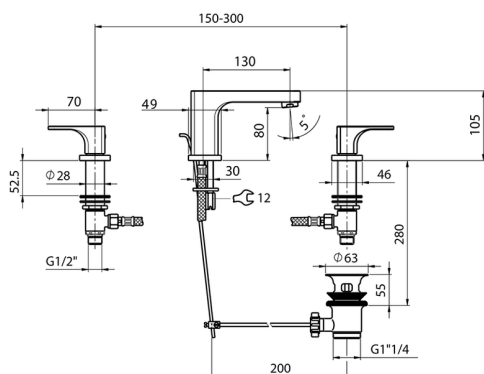

## Lavabo 3 agujeros CUBIC\_CU001020

MODELO **CU001020**

Lavabo 3 agujeros, con desagüe automático 1"1/4

ACABADOS DISPONIBLES

-  **21** 21 Cromo
-  **2B** 2B Niquel Brillo
-  **2F** 2F Niquel Cepillado
-  **40** 40 Negro Mate