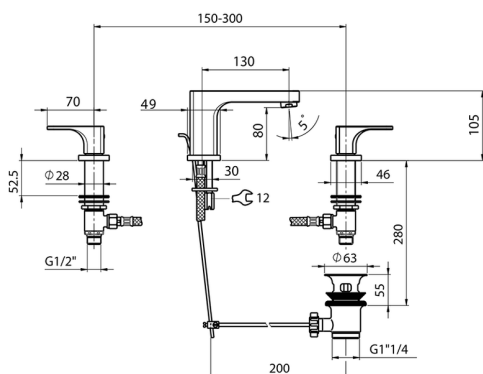

Lavabo 3 agujeros CUBIC_CU001020

MODELO **CU001020**

Lavabo 3 agujeros, con desagüe automático 1"1/4

ACABADOS DISPONIBLES

-  **21** 21 Cromo
-  **2B** 2B Níquel Brillo
-  **2F** 2F Níquel Cepillado
-  **40** 40 Negro Mate