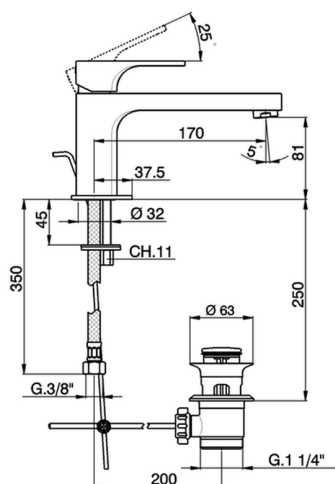

Lavabo monomando CUBIC_CU001511

MODELO **CU001511**

Lavabo monomando, con desagüe automático
1"1/4, latiguillos acero G.3/8"

ACABADOS DISPONIBLES

-  **21** 21 Cromo
-  **2B** 2B Niquel Brillo
-  **2F** 2F Niquel Cepillado
-  **40** 40 Negro Mate

CARACTERÍSTICAS

Recambio Cartucho **ZZ94240000**

Cartucho Monomando 25 mm

Lavabo monomando CUBIC_CU001511

CU001511

<https://es.cisal.it/lavabo-monomando-cubic-cu001511>

2026-05-01