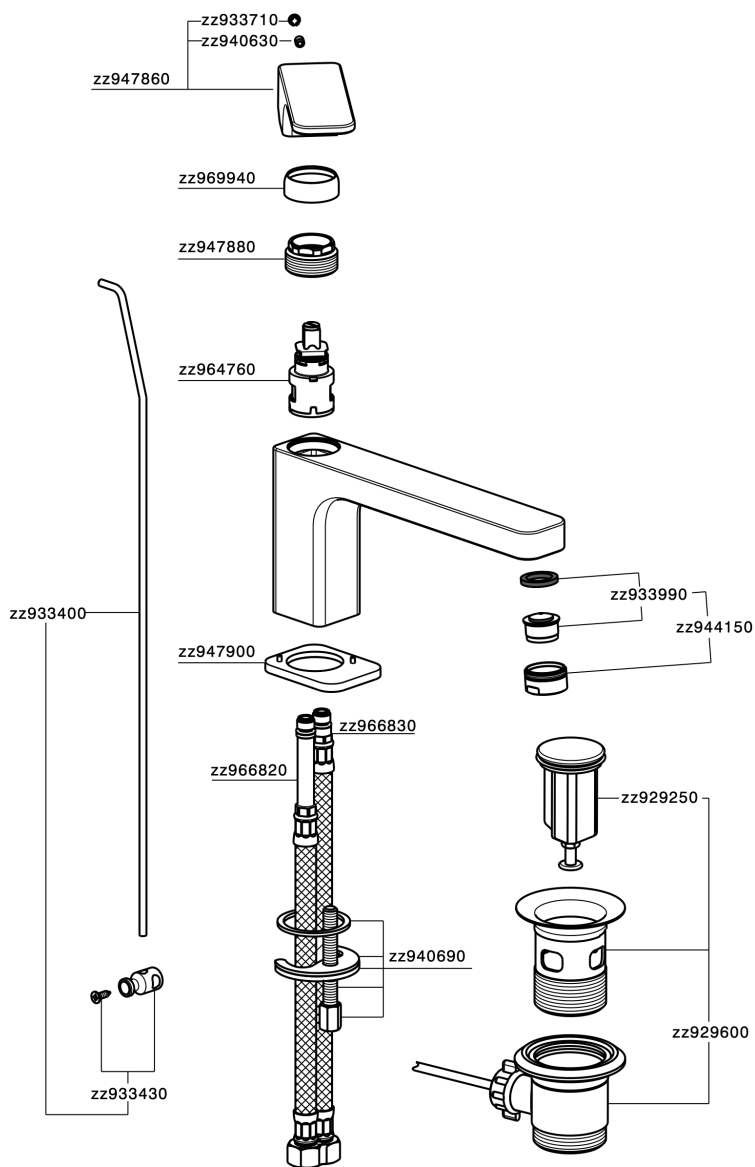

Lavabo monomando CUBIC_CU001511

MODELO **CU001511**

Lavabo monomando, con desagüe automático
1"1/4, latiguillos acero G.3/8"

ACABADOS DISPONIBLES

-  **21** 21 Cromo
-  **2B** 2B Niquel Brillo
-  **2F** 2F Niquel Cepillado
-  **40** 40 Negro Mate

CARACTERÍSTICAS

Recambio Cartucho **ZZ94240000**

Cartucho Monomando 25 mm

Lavabo monomando CUBIC_CU001511

CU001511

<https://es.cisal.it/lavabo-monomando-cubic-cu001511>

2026-05-01