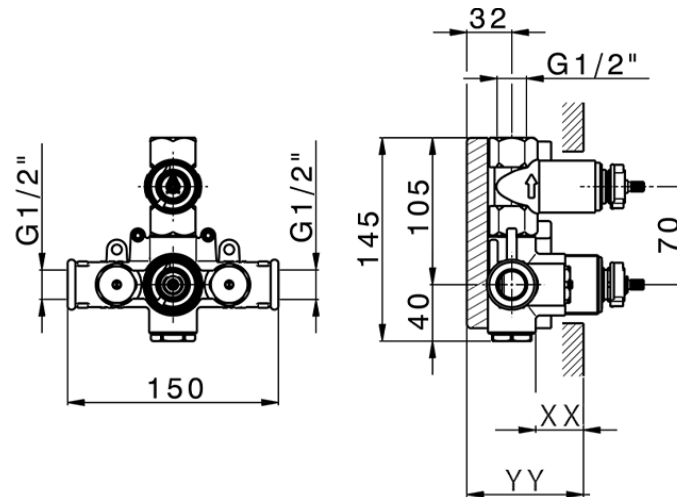

Parte externa termostático ducha emp. 1 salida LINEAVIVA_LV007300

LV007300

<https://es.cisal.it/parte-externa-termostatico-ducha-emp-1-salida-lineaviva-lv007300>

Piastra/Plate/Plaque/Platte/Placa
 2-3mm: XX 25-40 YY 76-91
 10mm: XX 16-31 YY 65-80

ZA007301

<https://es.cisal.it/parte-empotrada-termostatico-ducha-1-salida-empotrado-za007301>

2026-06-17