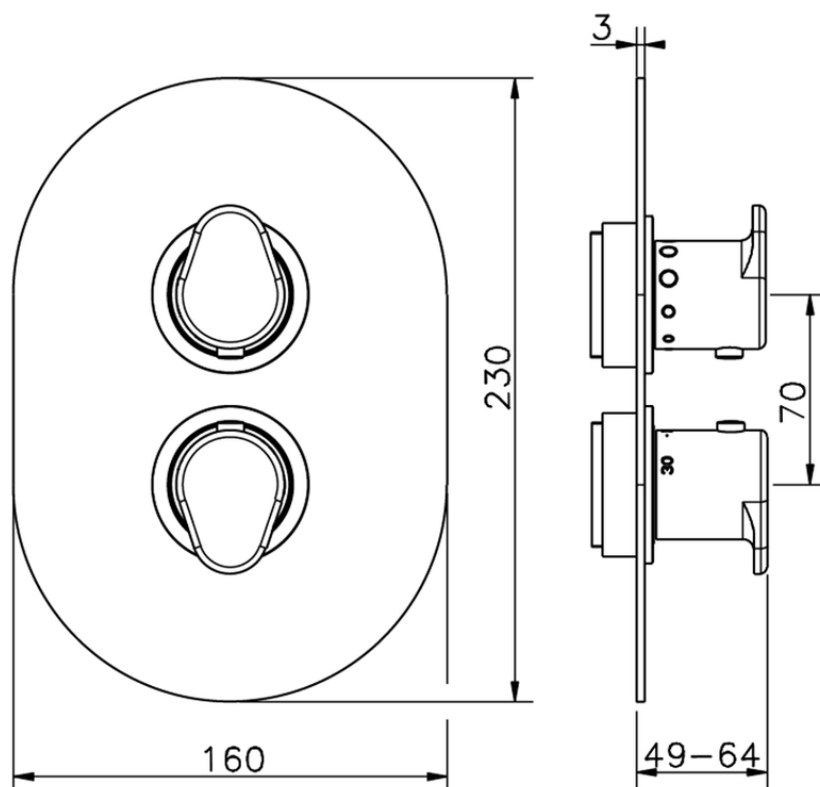

Parte externa termostático ducha emp. 1 salida LINEAVIVA_LV007300

LV007300

<https://es.cisal.it/parte-externa-termostatico-ducha-emp-1-salida-lineaviva-lv007300>

Piastra/Plate/Plaque/Platte/Placa
 2-3mm: XX 25-40 YY 76-91
 10mm: XX 16-31 YY 65-80

ZA007301

<https://es.cisal.it/parte-empotrada-termostatico-ducha-1-salida-empotrado-za007301>

2026-06-17