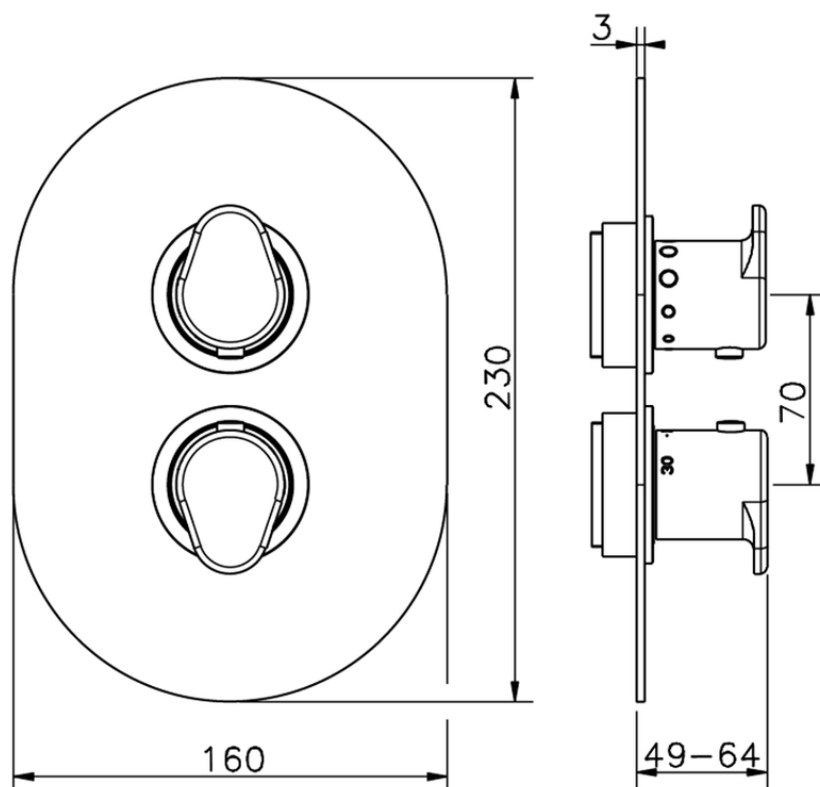

Parte externa termostático ducha emp. 1 salida LINEAVIVA_LV007300

LV007300

<https://es.cisal.it/parte-externa-termostatico-ducha-emp-1-salida-lineaviva-lv007300>

Piastra/Plate/Plaque/Platte/Placa
 2-3mm: XX 25-40 YY 76-91
 10mm: XX 16-31 YY 65-80

ZA007301

<https://es.cisal.it/parte-empotrada-termostatico-ducha-1-salida-empotrado-za007301>

2026-06-15