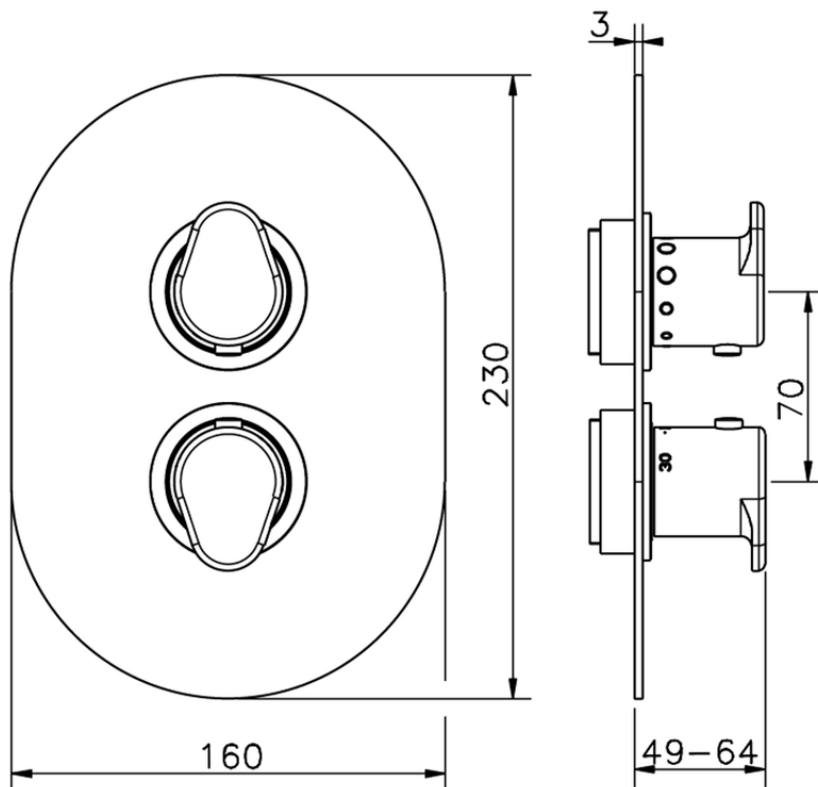

Parte externa termostático ducha emp. 1 salida LINEAVIVA_LV007300

LV007300

<https://es.cisal.it/parte-externa-termostatico-ducha-emp-1-salida-lineaviva-lv007300>

Piastra/Plate/Plaque/Platte/Placa
 2-3mm: XX 25-40 YY 76-91
 10mm: XX 16-31 YY 65-80

ZA007301

<https://es.cisal.it/parte-empotrada-termostatico-ducha-1-salida-empotrado-za007301>

2026-04-30