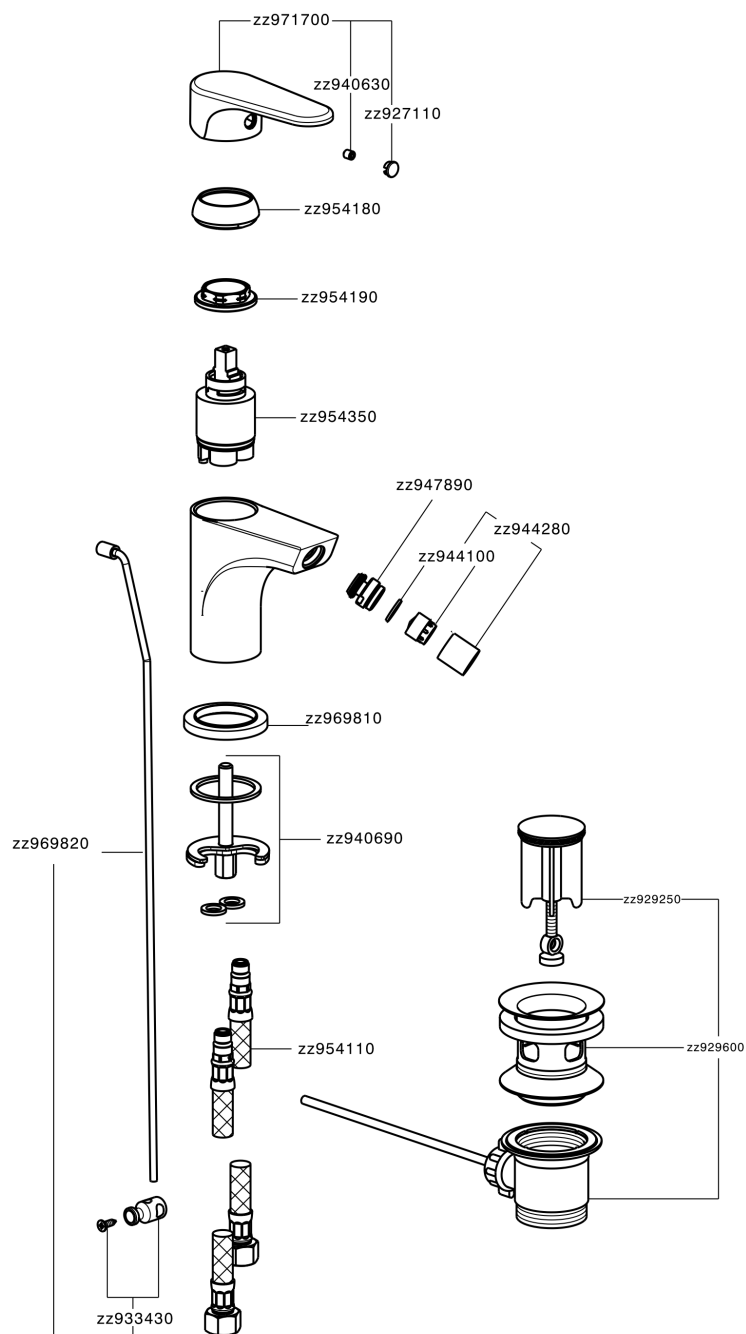

Bidé monomando ALMA_A3000550

A3000550

<https://es.cisal.it/bide-monomando-alma-a3000550>

2025-01-05