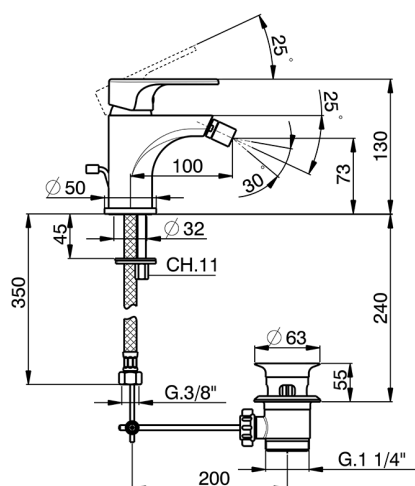

Bidé monomando ALMA_A3000550

MODELO **A3000550**

Bidé monomando, con desagüe automático
1" 1/4, latiguillos acero G.3/8"

ACABADOS DISPONIBLES

-  **21** 21 Cromo
-  **2F** 2F Niquel Cepillado
-  **40** 40 Negro Mate

CARACTERÍSTICAS

Recambio Cartucho **ZZ95435000**

Cartucho Monomando 35 mm

EcoStop

La función EcoStop limita el caudal del agua aproximadamente el 50% de la salida máxima con una leve resistencia en la maneta. Basta con empujar ligeramente más allá de la mitad del tope sólo cuando se requiera la salida máxima de agua. Esto permitirá ahorrar hasta un 50% de agua.