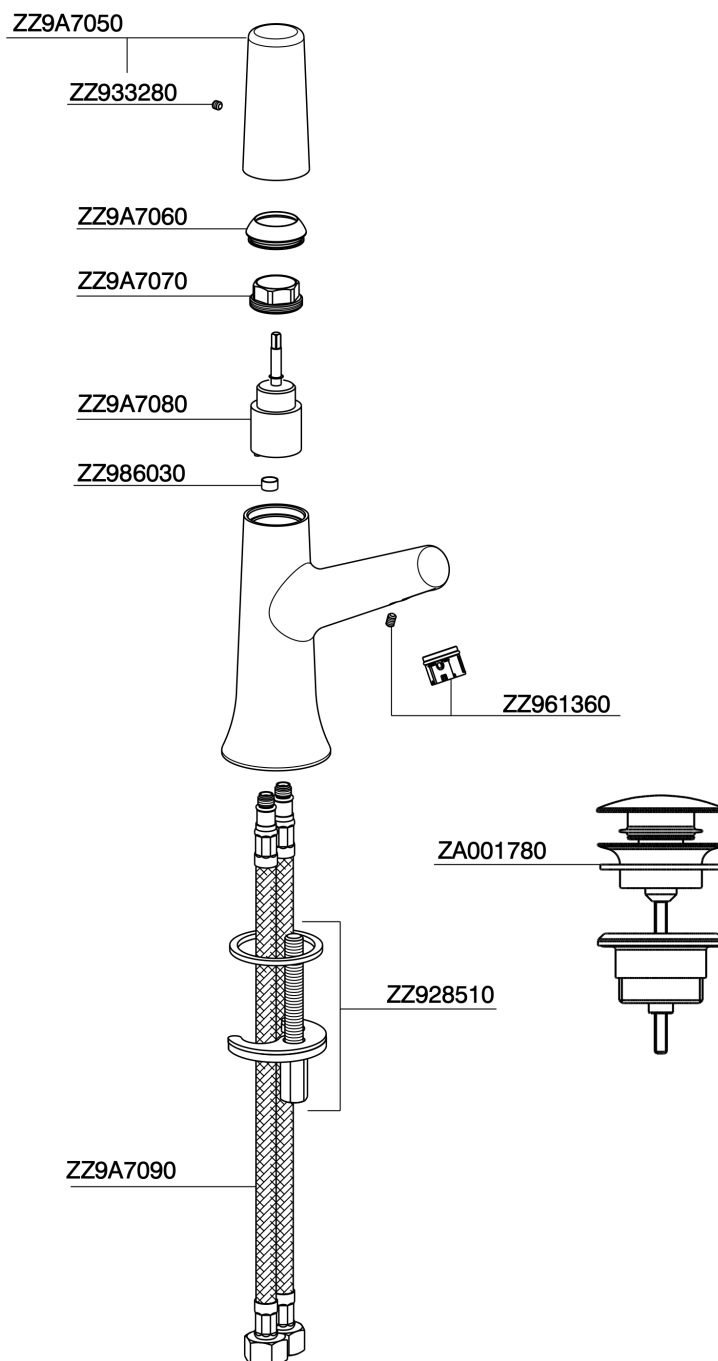

Lavabo monomando VITA_VI000514

MODELO **VI000514**

Lavabo monomando, con desagüe automático 1" 1/4, latiguillos acero G.3/8"

ACABADOS DISPONIBLES

-  **21** 21 Cromo
-  **2Q** 2Q Black Titanium
-  **40** 40 Negro Mate
-  **4Q** 4Q Blanco Mate

CARACTERÍSTICAS

Recambio Cartucho **ZZ9A708000**

Cartucho monocomando Joystick 25 mm

Lavabo monomando VITA_VI000514

VI000514

<https://es.cisal.it/lavabo-monomando-vita-vi000514>

2026-06-14