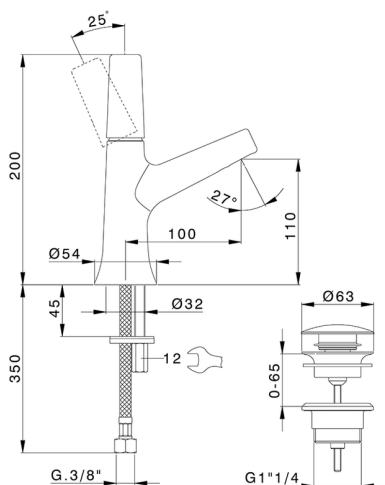

Lavabo monomando VITA_VI000514

MODELO **VI000514**

Lavabo monomando, con desagüe automático 1" 1/4, latiguillos acero G.3/8"

ACABADOS DISPONIBLES

-  **21** 21 Cromo
-  **2Q** 2Q Black Titanium
-  **40** 40 Negro Mate
-  **4Q** 4Q Blanco Mate

CARACTERÍSTICAS

Recambio Cartucho **ZZ9A708000**

Cartucho monocomando Joystick 25 mm

Lavabo monomando VITA_VI000514

VI000514

<https://es.cisal.it/lavabo-monomando-vita-vi000514>

2026-06-14