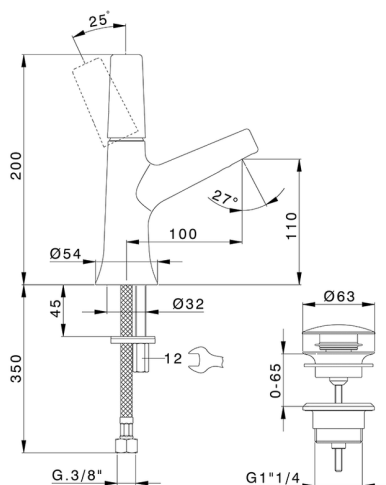

Lavabo monomando VITA_VI000514

MODELO **VI000514**

Lavabo monomando, con desagüe automático 1" 1/4, latiguillos acero G.3/8"

ACABADOS DISPONIBLES

-  **21** 21 Cromo
-  **2Q** 2Q Black Titanium
-  **40** 40 Negro Mate
-  **4Q** 4Q Blanco Mate

CARACTERÍSTICAS

Recambio Cartucho **ZZ9A708000**

Cartucho monocomando Joystick 25 mm

Lavabo monomando VITA_VI000514

VI000514

<https://es.cisal.it/lavabo-monomando-vita-vi000514>

2026-04-29