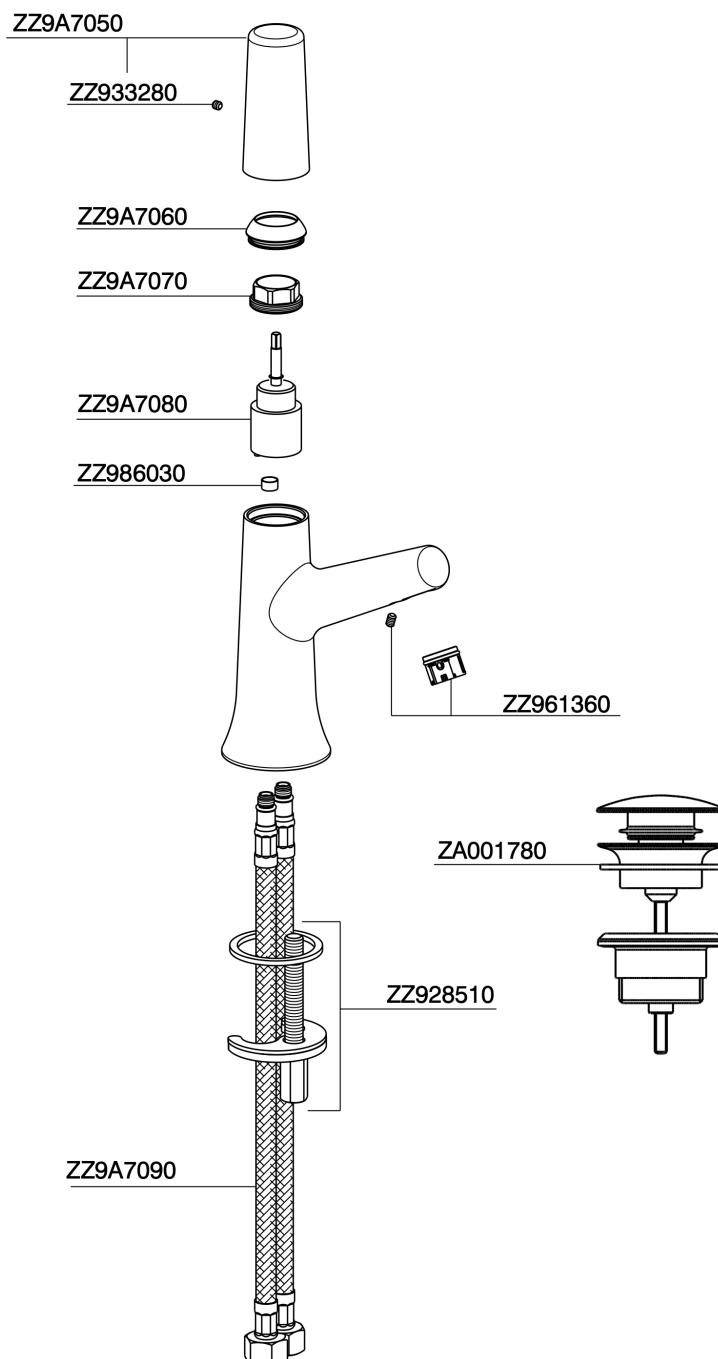

Lavabo monomando VITA_VI000514

MODELO **VI000514**

Lavabo monomando, con desagüe automático 1" 1/4, latiguillos acero G.3/8"

ACABADOS DISPONIBLES

-  **21** 21 Cromo
-  **2Q** 2Q Black Titanium
-  **40** 40 Negro Mate
-  **4Q** 4Q Blanco Mate

CARACTERÍSTICAS

Recambio Cartucho **ZZ9A708000**

Cartucho monocomando Joystick 25 mm

Lavabo monomando VITA_VI000514

VI000514

<https://es.cisal.it/lavabo-monomando-vita-vi000514>

2026-04-29