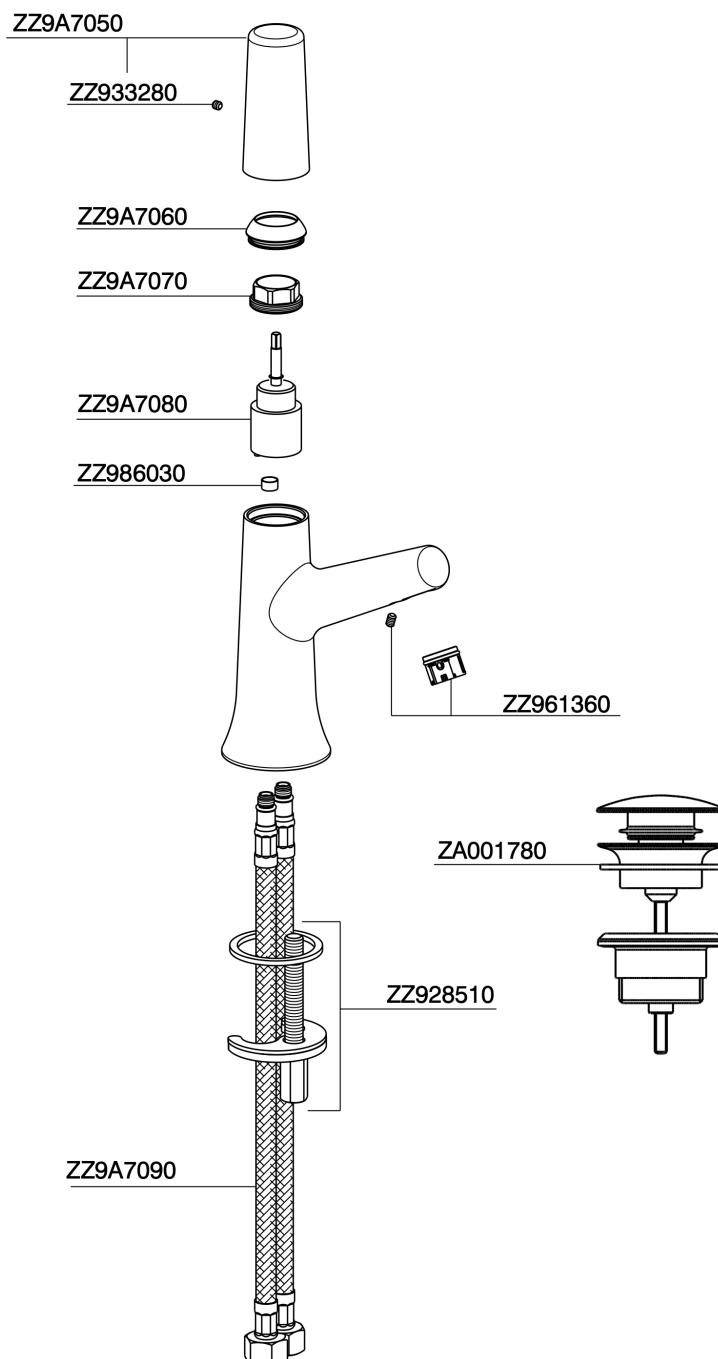

Lavabo monomando VITA_VI000514

MODELO **VI000514**

Lavabo monomando, con desagüe automático 1" 1/4, latiguillos acero G.3/8"

ACABADOS DISPONIBLES

-  **21** 21 Cromo
-  **2Q** 2Q Black Titanium
-  **40** 40 Negro Mate
-  **4Q** 4Q Blanco Mate

CARACTERÍSTICAS

Recambio Cartucho **ZZ9A708000**

Cartucho monocomando Joystick 25 mm

Lavabo monomando VITA_VI000514

VI000514

<https://es.cisal.it/lavabo-monomando-vita-vi000514>

2026-05-01