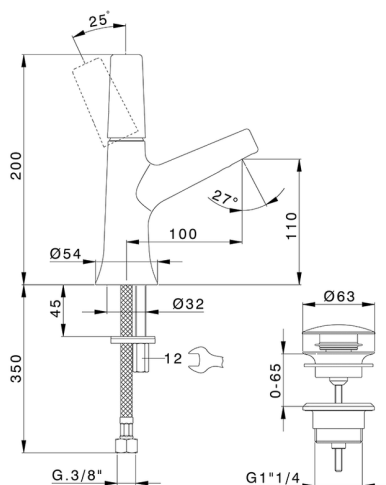

Lavabo monomando VITA_VI000514

MODELO **VI000514**

Lavabo monomando, con desagüe automático 1" 1/4, latiguillos acero G.3/8"

ACABADOS DISPONIBLES

-  **21** 21 Cromo
-  **2Q** 2Q Black Titanium
-  **40** 40 Negro Mate
-  **4Q** 4Q Blanco Mate

CARACTERÍSTICAS

Recambio Cartucho **ZZ9A708000**

Cartucho monocomando Joystick 25 mm

Lavabo monomando VITA_VI000514

VI000514

<https://es.cisal.it/lavabo-monomando-vita-vi000514>

2026-05-01