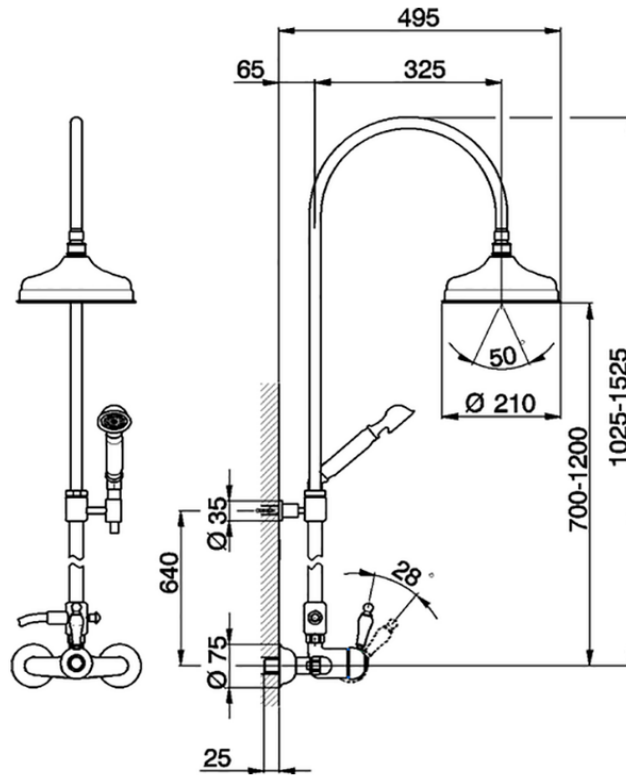

Columna monomando ducha 2 funciones ARCANA EMPRESS_EM004050

EM004050

<https://es.cisal.it/columna-monomando-ducha-2-funciones-arcana-empress-em004050>

2025-01-15