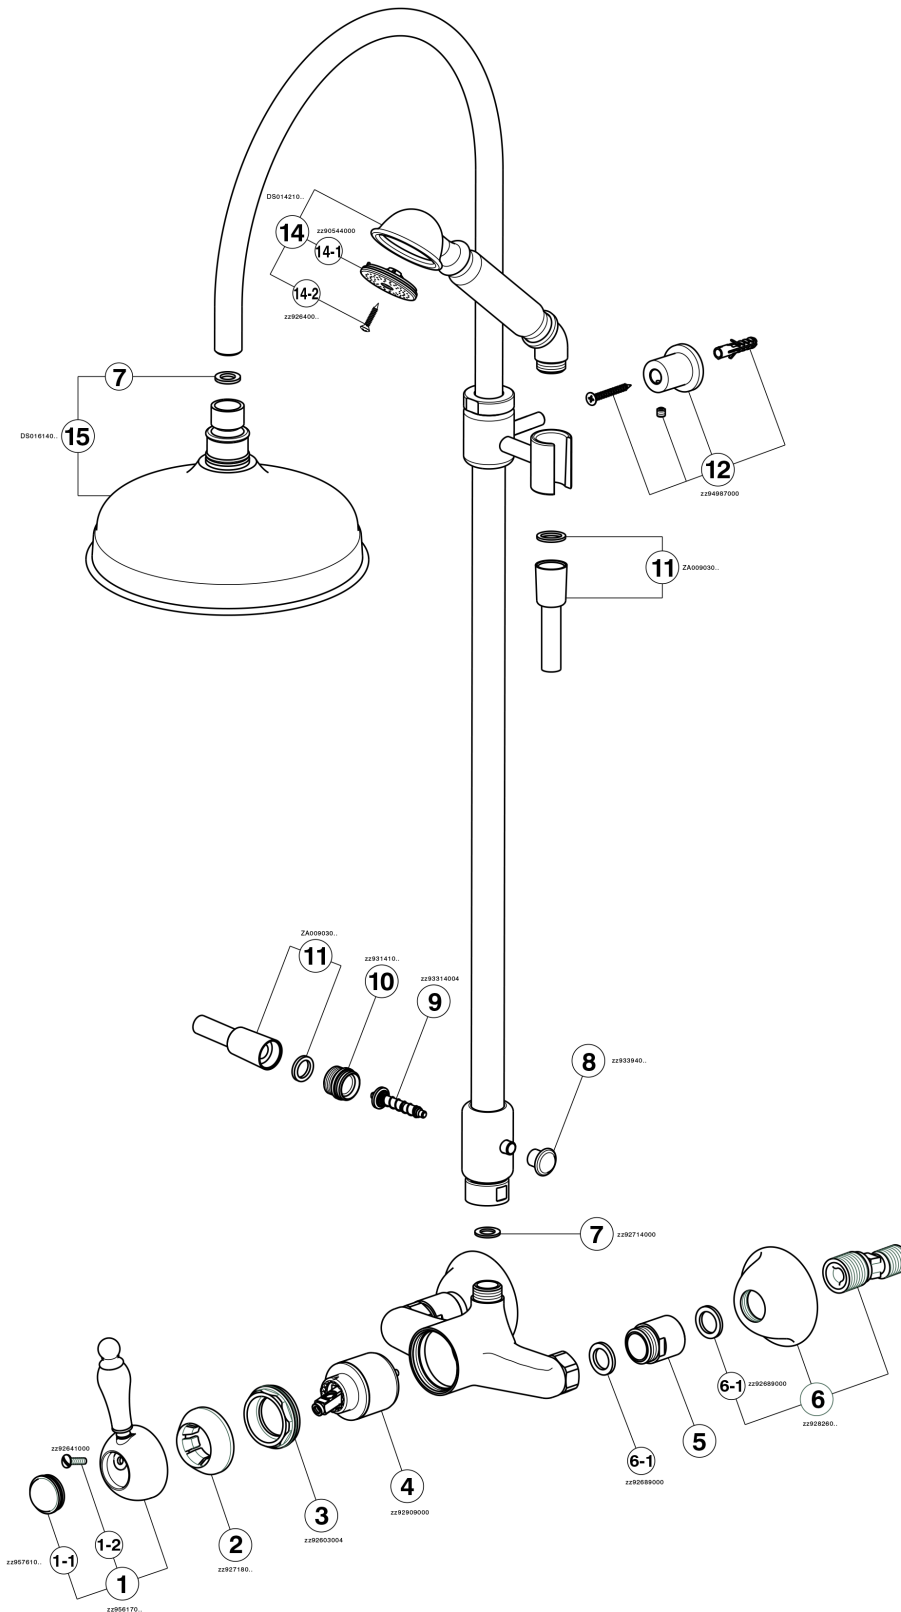

Columna monomando ducha 2 funciones ARCANA EMPRESS_EM004050

EM004050

<https://es.cisal.it/columna-monomando-ducha-2-funciones-arcana-empress-em004050>

2025-01-15