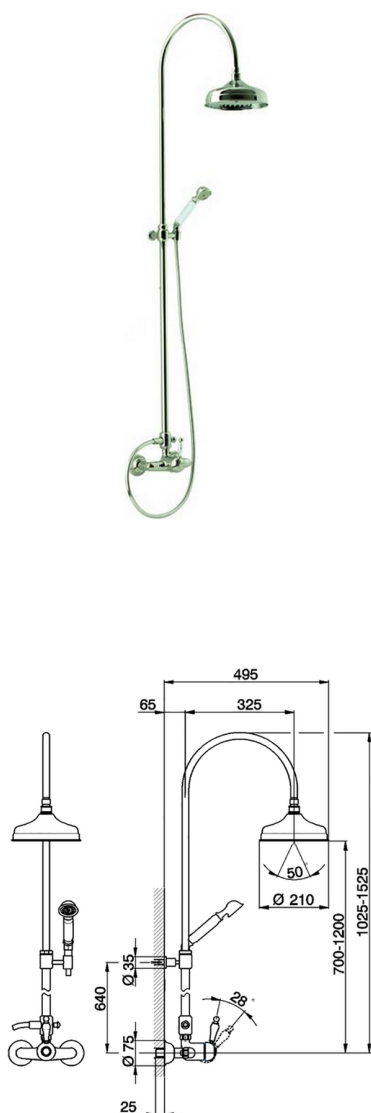

Columna monomando ducha 2 funciones ARCANA EMPRESS_EM004050

MODELO **EM004050**

Columna monomando ducha 2 funciones,desviador 2 salidas,columna telescópica,con soporte duchita fijo,duchita una función Toscana,rociador redondo Ø200 mm de Latón,flexible de Latón 150 cm

ACABADOS DISPONIBLES

-  **21** 21 Cromo
-  **24** 24 Oro
-  **26** 26 Cobre Viejo
-  **27** 27 Bronce Viejo
-  **2A** 2A Niquel Satinado Cepillado
-  **74** 74 Cromo/Oro

CARACTERÍSTICAS

Recambio Cartucho **ZZ92909000**

Cartucho Monomando 43 mm

Columna monomando ducha 2 funciones ARCANA EMPRESS_EM004050

EM004050

<https://es.cisal.it/columna-monomando-ducha-2-funciones-arcana-empress-em004050>

2025-01-15