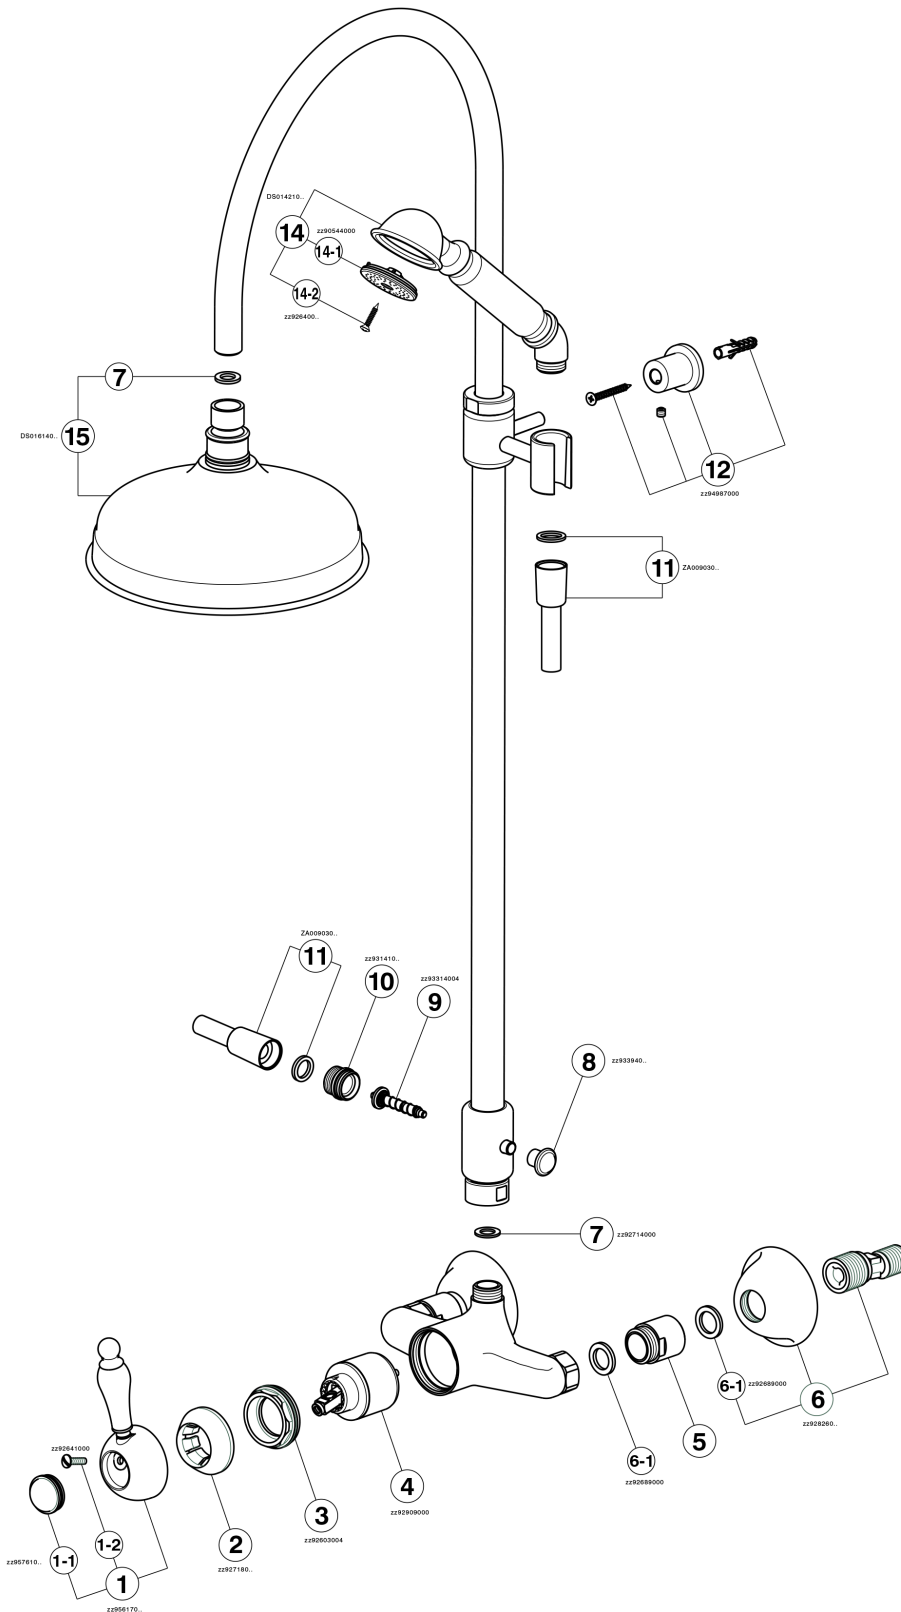

Columna monomando ducha 2 funciones ARCANA EMPRESS_EM004050

MODELO **EM004050**

Columna monomando ducha 2 funciones,desviador 2 salidas,columna telescópica,con soporte duchita fijo,duchita una función Toscana,rociador redondo Ø200 mm de Latón,flexible de Latón 150 cm

ACABADOS DISPONIBLES

-  **21** 21 Cromo
-  **24** 24 Oro
-  **26** 26 Cobre Viejo
-  **27** 27 Bronce Viejo
-  **2A** 2A Niquel Satinado Cepillado
-  **74** 74 Cromo/Oro

CARACTERÍSTICAS

Recambio Cartucho **ZZ92909000**

Cartucho Monomando 43 mm

Columna monomando ducha 2 funciones ARCANA EMPRESS_EM004050

EM004050

<https://es.cisal.it/columna-monomando-ducha-2-funciones-arcana-empress-em004050>

2025-01-15