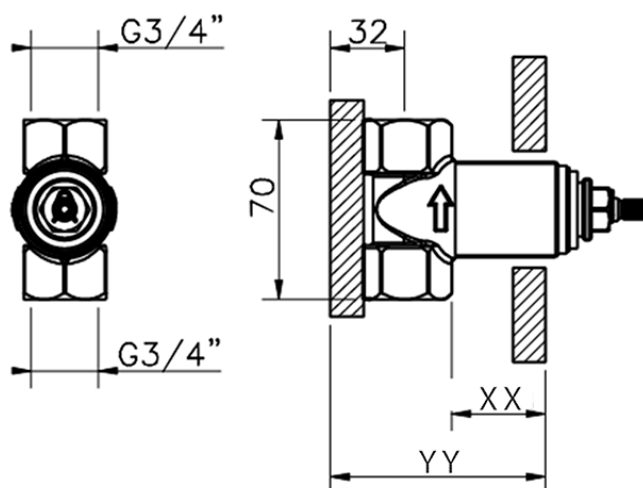

## Parte externa llave de paso NUOVA LESS\_LN003310

LN003310

<https://es.cisal.it/parte-externa-llave-de-paso-nuova-less-ln003310>

Piastra/Plate/Plaque/Platte/Placa  
 2-3mm: XX 31-46 YY 80-95  
 10mm: XX 25-40 YY 76-91

ZA003340

<https://es.cisal.it/parte-empotrada-llave-de-paso-1-2-empotrado-za003340>

Piastra/Plate/Plaque/Platte/Placa  
 2-3mm: XX 31-46 YY 80-95  
 10mm: XX 25-40 YY 76-91

ZA003330

<https://es.cisal.it/parte-empotrada-llave-de-paso-3-4-empotrado-za003330>