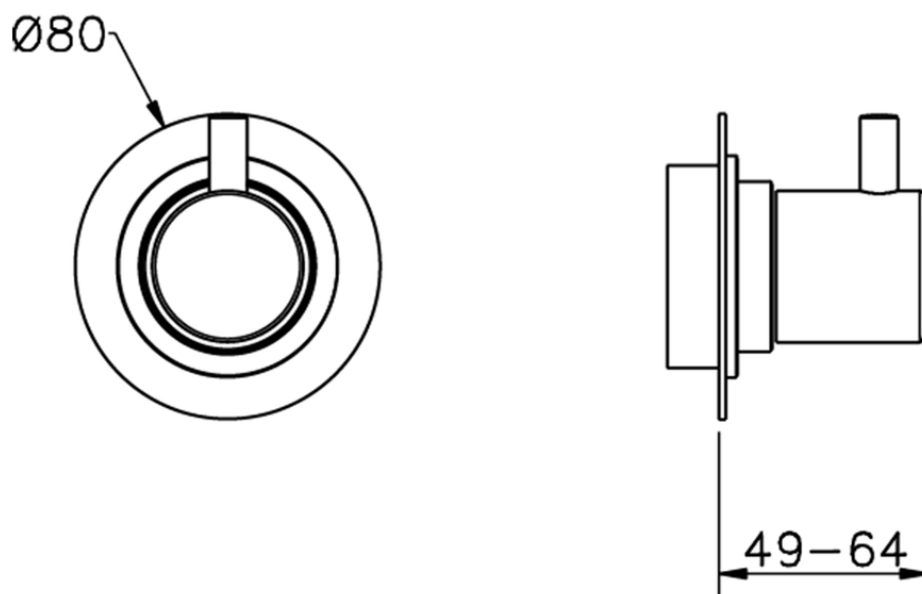

## Parte externa llave de paso NUOVA LESS\_LN003310

LN003310

<https://es.cisal.it/parte-externa-llave-de-paso-nuova-less-ln003310>

Piastra/Plate/Plaque/Platte/Placa  
 2-3mm: XX 31-46 YY 80-95  
 10mm: XX 25-40 YY 76-91

ZA003340

<https://es.cisal.it/parte-empotrada-llave-de-paso-1-2-empotrado-za003340>

Piastra/Plate/Plaque/Platte/Placa  
 2-3mm: XX 31-46 YY 80-95  
 10mm: XX 25-40 YY 76-91

ZA003330

<https://es.cisal.it/parte-empotrada-llave-de-paso-3-4-empotrado-za003330>