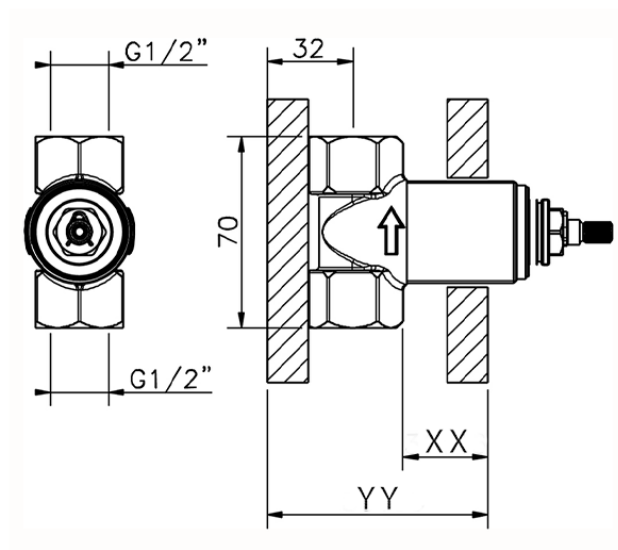

## Parte externa llave de paso NUOVA LESS\_LN003310

LN003310

<https://es.cisal.it/parte-externa-llave-de-paso-nuova-less-ln003310>

Piastra/Plate/Plaque/Platte/Placa  
 2-3mm: XX 31-46 YY 80-95  
 10mm: XX 25-40 YY 76-91

ZA003340

<https://es.cisal.it/parte-empotrada-llave-de-paso-1-2-empotrado-za003340>

Piastra/Plate/Plaque/Platte/Placa  
 2-3mm: XX 31-46 YY 80-95  
 10mm: XX 25-40 YY 76-91

ZA003330

<https://es.cisal.it/parte-empotrada-llave-de-paso-3-4-empotrado-za003330>