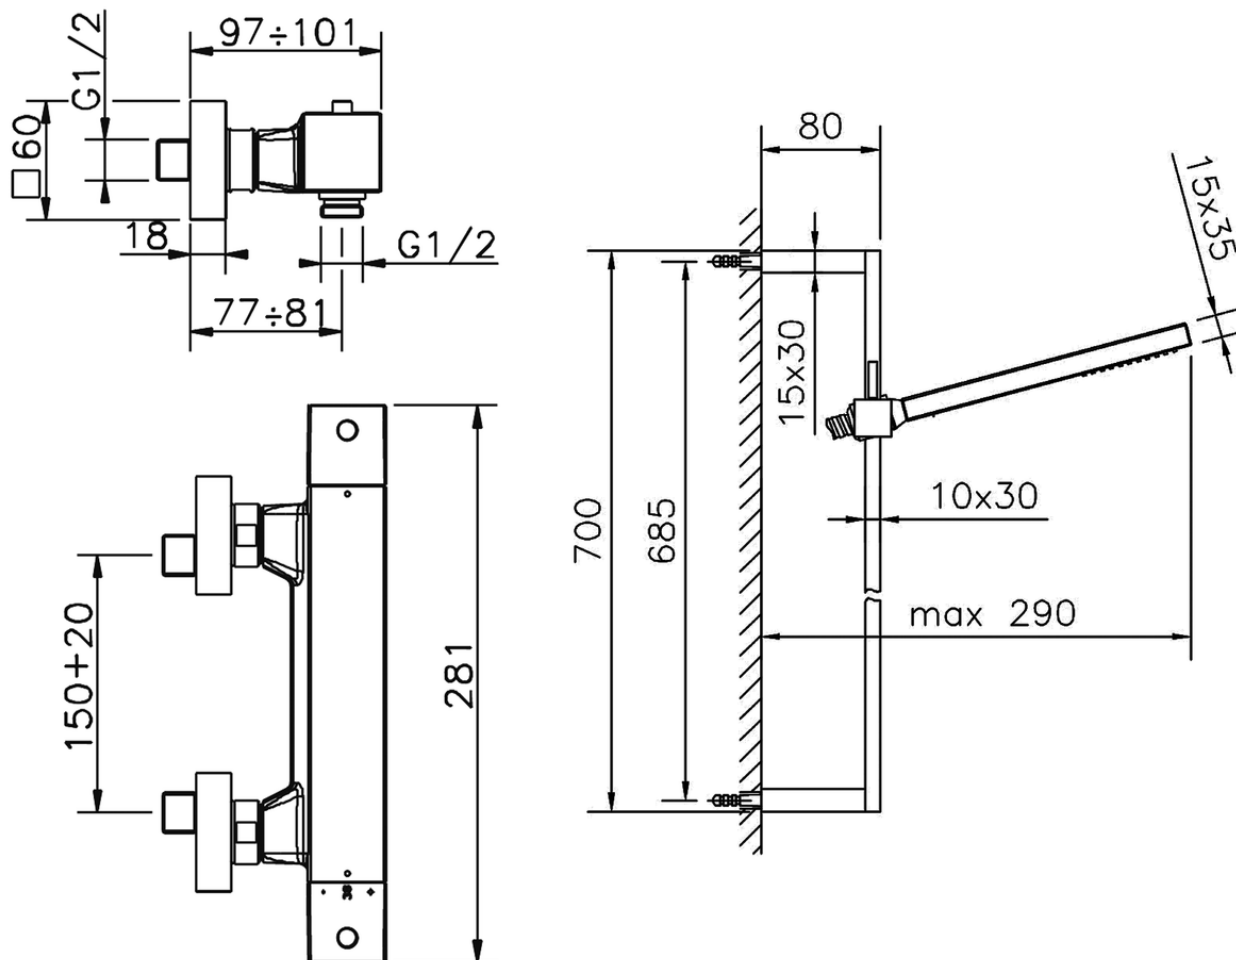

Ducha termostática con barra-corrediza WAVE_WES01010

WES01010

<https://es.cisal.it/ducha-termostatica-con-barra-corrediza-wave-wes01010>

2024-11-21