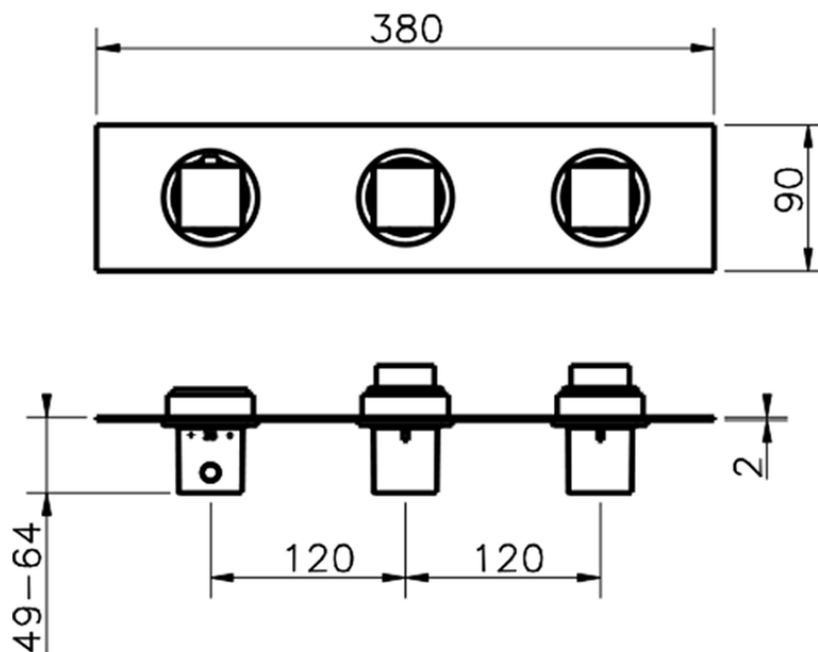

Parte externa termostático ducha 2 funciones WELLNESS_RA01R200

RA01R200

<https://es.cisal.it/parte-externa-termostatico-ducha-2-funciones-wellness-ra01r200>

ZA01R200

<https://es.cisal.it/parte-empotrada-termostatico-ducha-2-funciones-empotrado-za01r200>