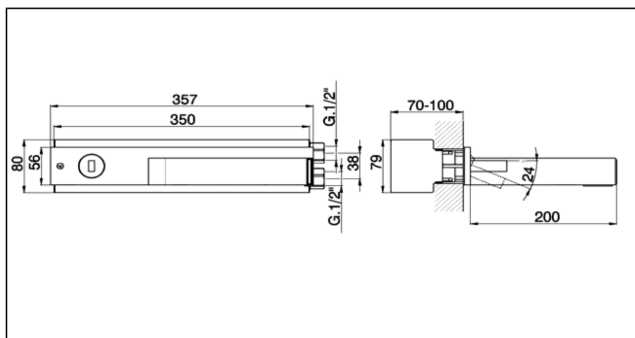

Lavabo monomando de pared WAVE_WA002511

cisal

WA 00251

NR.	DESCRIZIONE DESCRIPTION BESCHREIBUNG DESCRIPTION	N.CODICE CODE NO. WERSKNR. NR.CODE	NR.	DESCRIZIONE DESCRIPTION BESCHREIBUNG DESCRIPTION	N.CODICE CODE NO. WERSKNR. NR.CODE	NR.	DESCRIZIONE DESCRIPTION BESCHREIBUNG DESCRIPTION	N.CODICE CODE NO. WERSKNR. NR.CODE
1	Bocca di erogazione Bath spout Wanneneinlauf Bec déverseur	ZZ944910	6	Guarnizione fibra 18,5x11x2 Gasket rubber 18,5x11x2 Fiberdichtung 18,5x11x2 Joint en fibre 18,5x11x2	ZZ927140			
2	Vite M.4x45 Screw M.4x45 Schraube M.4x45 Vis M.4x45	ZZ944920	7	Flexibile 350 G.3/8" F x G.1/2" F Flex 350 G.3/8" F x G.1/2" F Anschlusschlauch 350 G.3/8" F x G.1/2" F Flex 350 G.3/8" F x G.1/2" F	ZZ944930			
3	Leva monocomando "WA" Lever "WA" Hebel "WA" Levier "WA"	ZZ944870	8	Flexibile 270 G.3/8" F x M.11x1M Flex 270 G.3/8" F x M.11x1M Anschlusschlauch 270 G.3/8" F x M.11x1M Flex 270 G.3/8" F x M.11x1M	ZZ944940			
3-1	Grano punta plana inox M.4x4 Screw-stainless steel M.4x4 Madenschraube M.4x4 Vis speciale inox M.4x4	ZZ933280	9	Guarnizione per piastra Gasket for plate Dichtung fuer Platte Joint pour plaque	ZZ944950			
4	Calotta bloccaggio cartuccia Nut for mixing valve Mutter f/Kartusche Ecorou pour cartouche	ZZ944880						
5	Cartuccia monocomando Mixing valve Kartusche Cartouche mitigeurs	ZZ931970						