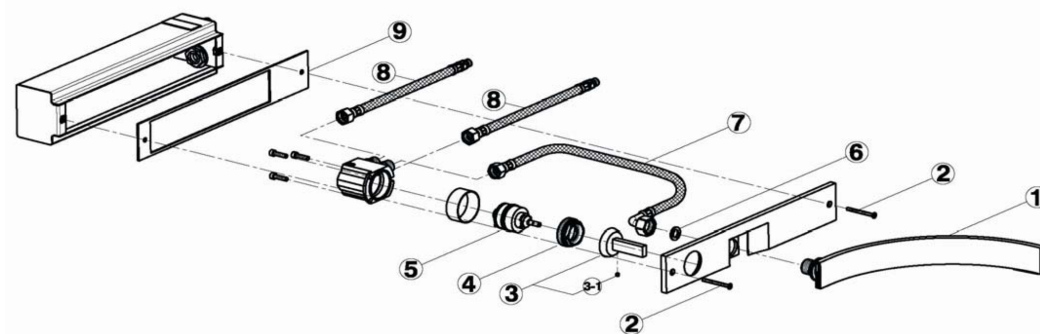

Lavabo monomando de pared WAVE_WA002511

cisal

WA 00251

NR.	DESCRIZIONE DESCRIPTION BESCHREIBUNG DESCRIPTION	N.CODICE CODE NO. WERSKNR. NR.CODE	NR.	DESCRIZIONE DESCRIPTION BESCHREIBUNG DESCRIPTION	N.CODICE CODE NO. WERSKNR. NR.CODE	NR.	DESCRIZIONE DESCRIPTION BESCHREIBUNG DESCRIPTION	N.CODICE CODE NO. WERSKNR. NR.CODE
1	Bocca di erogazione Bath spout Wanneneinlauf Bec déverseur	ZZ944910	6	Guarnizione fibra 18,5x11x2 Gasket rubber 18,5x11x2 Fiberdichtung 18,5x11x2 Joint en fibre 18,5x11x2	ZZ927140			
2	Vite M.4x45 Screw M.4x45 Schraube M.4x45 Vis M.4x45	ZZ944920	7	Flexibile 350 G.3/8" F x G.1/2" F Flex 350 G.3/8" F x G.1/2" F Anschlusschlauch 350 G.3/8" F x G.1/2" F Flex 350 G.3/8" F x G.1/2" F	ZZ944930			
3	Leva monocomando "WA" Lever "WA" Hebel "WA" Levier "WA"	ZZ944870	8	Flexibile 270 G.3/8" F x M.11x1M Flex 270 G.3/8" F x M.11x1M Anschlusschlauch 270 G.3/8" F x M.11x1M Flex 270 G.3/8" F x M.11x1M	ZZ944940			
3-1	Grano punta plana inox M.4x4 Screw-stainless steel M.4x4 Madenschraube M.4x4 Vis speciale inox M.4x4	ZZ933280	9	Guarnizione per piastra Gasket for plate Dichtung fuer Platte Joint pour plaque	ZZ944950			
4	Calotta bloccaggio cartuccia Nut for mixing valve Mutter f/Kartusche Ecorou pour cartouche	ZZ944880						
5	Cartuccia monocomando Mixing valve Kartusche Cartouche mitigeurs	ZZ931970						

WA002511

<https://es.cisal.it/lavabo-monomando-de-pared-wave-wa002511>

2026-06-14