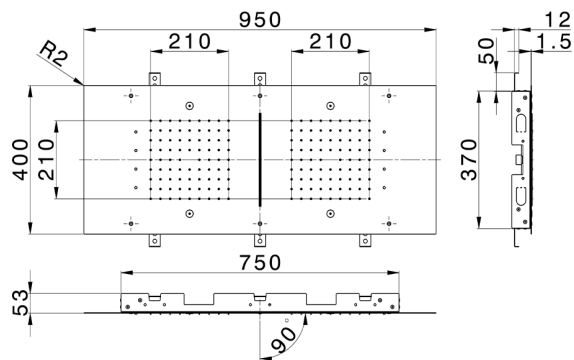

## Rociadores de techo 950x400 mm ZEN SHOWER\_ZS0C0380

MODELO **ZS0C0380**

Rociadores de techo 950x400 mm, funciones 2 lluvias, nebulizador, funciones cascada, cromoterapia, con mando a distancia incluido, acero inoxidable AISI 304

ACABADOS DISPONIBLES

-  **40** 40 Negro Mate
-  **4Q** 4Q Blanco Mate
-  **D1** D1 Inox Cepillado
-  **D2** D2 Inox brillo

CARACTERÍSTICAS

2024-12-04