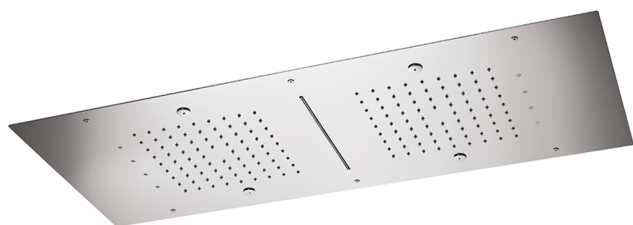

## Rociadores de techo 950x400 mm ZEN SHOWER\_ZS0C0380

MODELO **ZS0C0380**

Rociadores de techo 950x400 mm, funciones 2 lluvias, nebulizador, funciones cascada, cromoterapia, con mando a distancia incluido, acero inoxidable AISI 304

ACABADOS DISPONIBLES

-  **40** 40 Negro Mate
-  **4Q** 4Q Blanco Mate
-  **D1** D1 Inox Cepillado
-  **D2** D2 Inox brillo

CARACTERÍSTICAS

2024-12-04