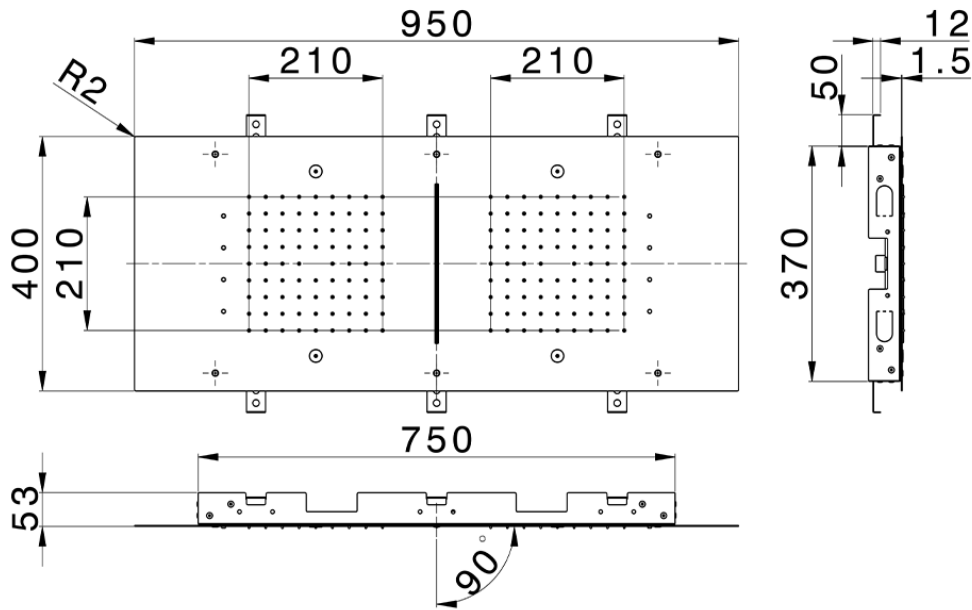

## Rociadores de techo 950x400 mm ZEN SHOWER\_ZS0C0380

ZS0C0380

<https://es.cisal.it/rociadores-de-techo-950x400-mm-zen-shower-zs0c0380>

2024-12-22