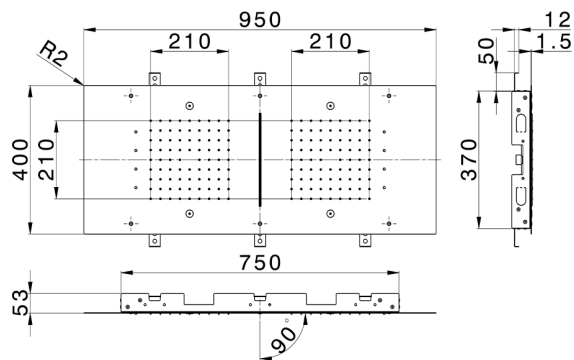

CARACTERÍSTICAS

2024-12-22