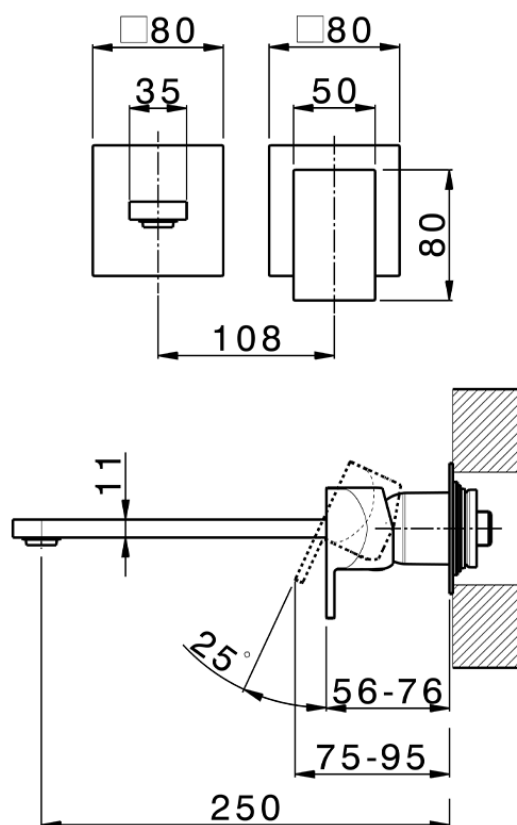

Parte externa monomando lavabo de pared HI-RISE_RI005511

RI005511

<https://es.cisal.it/parte-externa-monomando-lavabo-de-pared-hi-rise-ri005511>

2026-04-30