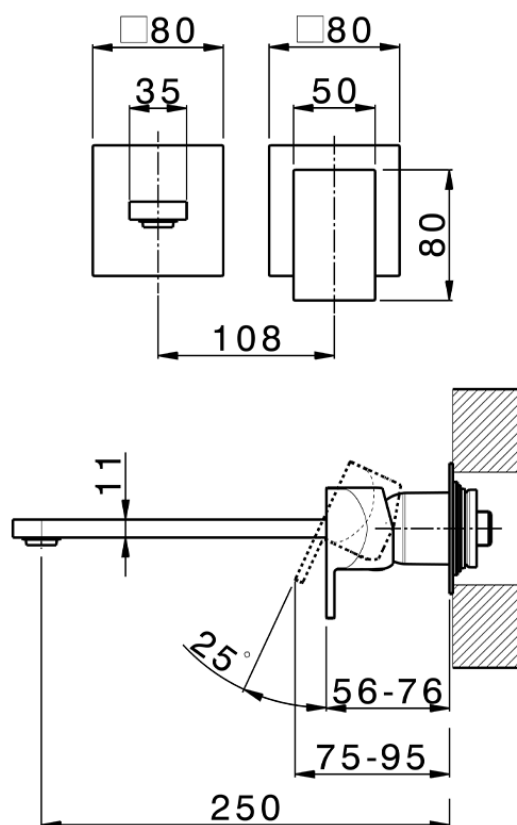

Parte externa monomando lavabo de pared HI-RISE_RI005511

RI005511

<https://es.cisal.it/parte-externa-monomando-lavabo-de-pared-hi-rise-ri005511>

2026-06-14