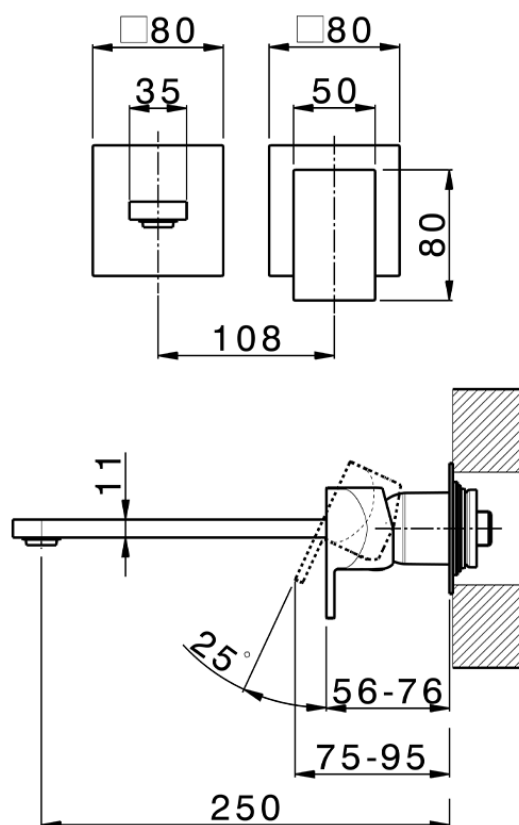

Parte externa monomando lavabo de pared HI-RISE_RI005511

RI005511

<https://es.cisal.it/parte-externa-monomando-lavabo-de-pared-hi-rise-ri005511>

2026-05-02