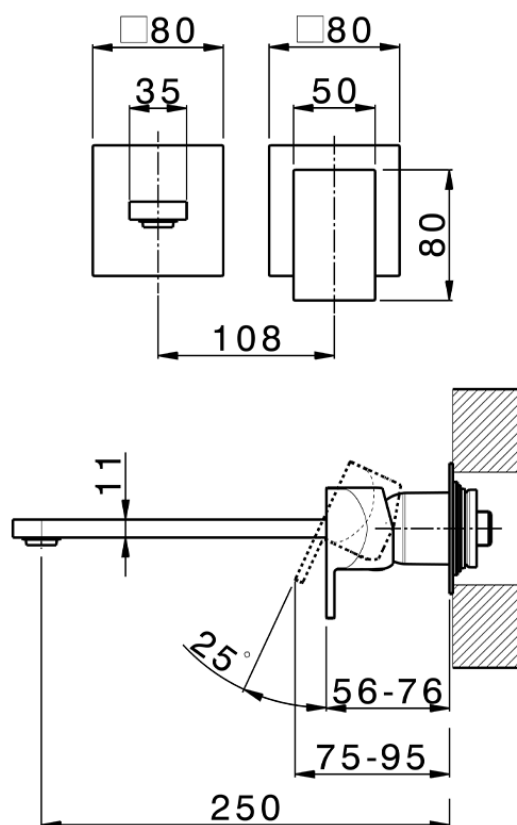

Parte externa monomando lavabo de pared HI-RISE_RI005511

RI005511

<https://es.cisal.it/parte-externa-monomando-lavabo-de-pared-hi-rise-ri005511>

2026-06-15